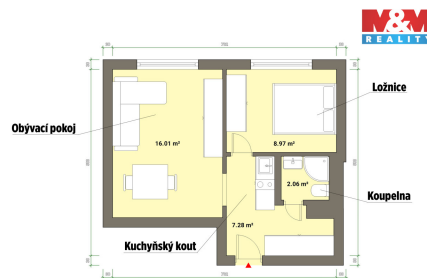

Pronájem bytu 2+kk, 36 m², Mariánské Lázně, ul. Tepelská

Tepelská, 35301, Mariánské Lázně

17 500 Kč
za měsíc

Vyřizuje

Bulvasová Lucie

Tel.: 800 100 446

GSM: 296 399 006

E-mail: info@mmreality.cz

Dispozice bytu: 2+kk

Počet podlaží v domě: 7

Druh objektu: panelová

Umístění objektu: sídliště

Podlaží v domě: 3

Celková podlahová plocha: 36 m²

Stav objektu: velmi dobrý

Energetická náročnost: C - Úsporná

POPIS NEMOVITOSTI: Pronájem nadstandardně zrekonstruovaného bytu 2+kk, 36 m², ve druhém patře panelového domu s výtahem v Mariánských Lázních, Úšovicích, v ulici Tepelská. Tento kompletně zařízený a vybavený byt je komfortním bydlením pro 1-2 dospělé osoby, bez nutnosti dalších investic do nábytku a spotřebičů. Hlavními výhodami této nemovitosti je veškerá občanská vybavenost v dosahu, dostupnost MHD (zastávka přímo u domu) a parkování v těsné blízkosti. K bytu náleží sklepní kóje a po dohodě je možné využívat balkon v mezipatře. V ceně nájmu je zahrnuta záloha na služby a energie. Majitel preferuje pracující uchazeče, nekuřáky, bez domácích zvířat a vyhrazuje si právo výběru nájemce dle jím zvolených podmínek a kritérií. Kauce a provize RK nutná. Pro bližší informace a sjednání termínu prohlídky nás kontaktujte.