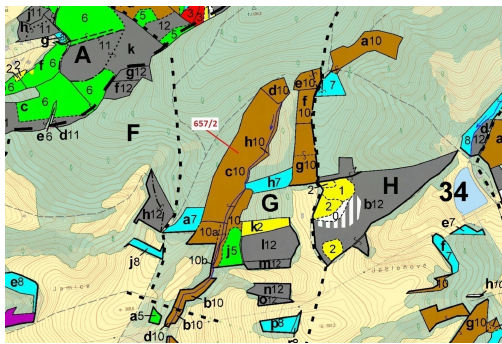

## Lesní pozemek o výměře 22 874 m<sup>2</sup>, podíl 1/1, katastrální území Neubuz, obec Neubuz, obec s rozšířeno

76315, Neubuz

**598 000 Kč**  
za nemovitost

Vyřizuje

**Call centrum**

**exdrazby.cz**

**Tel.:** +420 774 740 636

**GSM:** +420 774 740 636

**E-mail:**

[dotazy@exdrazby.cz](mailto:dotazy@exdrazby.cz)

**Celková plocha:** 22 874 m<sup>2</sup>

**Druh pozemku:** les

**POPIS NEMOVITOSTI:** Lesní pozemek o výměře 22 874 m<sup>2</sup>, parcelní číslo 657/2, podíl 1/1, katastrální území Neubuz, obec Neubuz, obec s rozšířenou působností Vizovice, okres Zlín, Zlínský kraj. Částečně po těžbě.