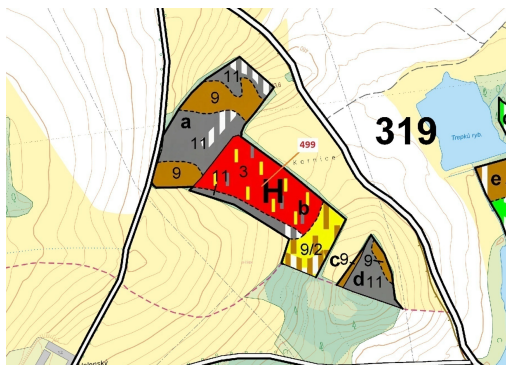

Lesní pozemek o výměře 25 097 m², podíl 1/1, katastrální území Mních u Kardašovy Řečice, obec Kardaš

37821, Kardašova Řečice

543 000 Kč
za nemovitost

Vyřizuje
Call centrum
exdražby.cz
Tel.: +420 774 740 636
GSM: +420 774 740 636
E-mail:
dotazy@exdražby.cz

Celková plocha: 25 097 m²

Druh pozemku: les

POPIS NEMOVITOSTI: Lesní pozemek o výměře 25 097 m², parcelní číslo 499, podíl 1/1, katastrální území Mních u Kardašovy Řečice, obec Kardašova Řečice, obec s rozšířenou působností Jindřichův Hradec, okres Jindřichův Hradec, Jihočeský kraj. Částečně po těžbě.