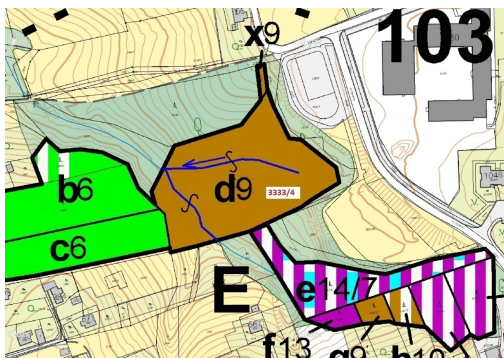

Lesní pozemek o výměře 11 452 m², podíl 1/1, katastrální území Horní Lutyně, obec Orlová, obec s roz

73514, Orlová

506 000 Kč
za nemovitost

Vyřizuje

Call centrum

exdrazby.cz

Tel.: +420 774 740 636

GSM: +420 774 740 636

E-mail:

dotazy@exdrazby.cz

Celková plocha: 11 452 m²

Druh pozemku: les

POPIS NEMOVITOSTI: Lesní pozemek o výměře 11 452 m², parcelní číslo 3333/4, podíl 1/1, katastrální území Horní Lutyně, obec Orlová, obec s rozšířenou působností Orlová, okres Karviná, Moravskoslezský kraj.