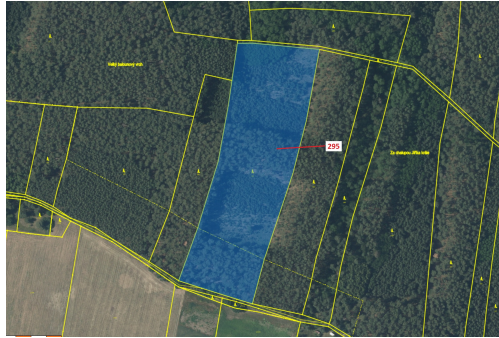

Lesní pozemek o výměře 33 642 m², podíl 1/1, katastrální území Libotenice, obec Libotenice, obec s r

41201, Libotenice

471 000 Kč
za nemovitost

Vyřizuje
Call centrum
exdrazby.cz
Tel.: +420 774 740 636
GSM: +420 774 740 636
E-mail:
dotazy@exdrazby.cz

Celková plocha: 33 642 m²

Druh pozemku: les

POPIS NEMOVITOSTI: Lesní pozemek o výměře 33 642 m², parcelní číslo 295, podíl 1/1, katastrální území Libotenice, obec Libotenice, obec s rozšířenou působností Roudnice nad Labem, okres Litoměřice, Ústecký kraj. Po těžbě.