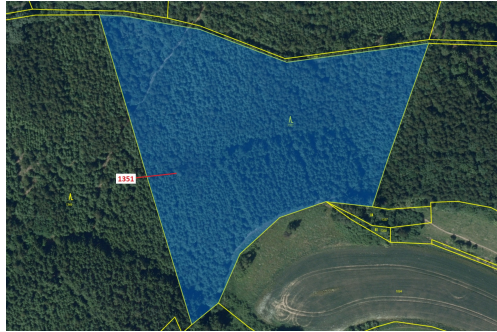

## Lesní pozemek o výměře 22 508 m<sup>2</sup>, podíl 1/1, katastrální území Kněž u Čestína, obec Čestín, obec s r

28522, Čestín

**446 000 Kč**  
za nemovitost

Vyřizuje  
**Call centrum**  
**exdrazby.cz**  
**Tel.:** +420 774 740 636  
**GSM:** +420 774 740 636  
**E-mail:**  
[dotazy@exdrazby.cz](mailto:dotazy@exdrazby.cz)

**Celková plocha:** 22 508 m<sup>2</sup>

**Druh pozemku:** les

**POPIS NEMOVITOSTI:** Lesní pozemek o výměře 22 508 m<sup>2</sup>, parcelní číslo 1351, podíl 1/1, katastrální území Kněž u Čestína, obec Čestín, obec s rozšířenou působností Kutná Hora, okres Kutná Hora, Středočeský kraj.