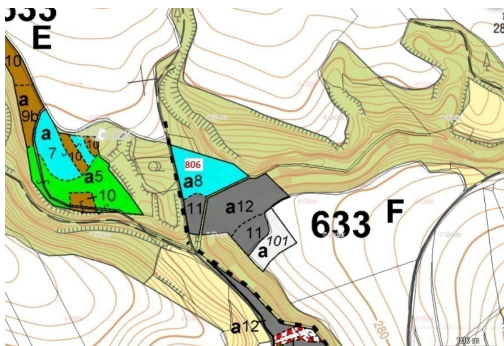

Lesní pozemek o výměře 8141 m², podíl 1/1, katastrální území Velký Hubenov, obec Snědovice, obec s r

41108, Snědovice

360 000 Kč
za nemovitost

Vyřizuje
Call centrum
exdrazby.cz
Tel.: +420 774 740 636
GSM: +420 774 740 636
E-mail:
dotazy@exdrazby.cz

Celková plocha: 8 141 m²

Druh pozemku: les

POPIS NEMOVITOSTI: Lesní pozemek o výměře 8141 m², parcelní číslo 806, podíl 1/1, katastrální území Velký Hubenov, obec Snědovice, obec s rozšířenou působností Litoměřice, okres Litoměřice, Ústecký kraj.