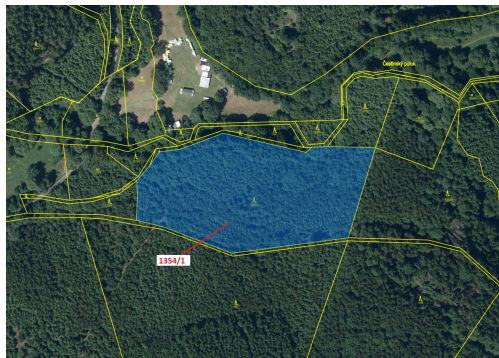

Lesní pozemek o výměře 13 976 m², podíl 1/1, katastrální území Kněž u Čestína, obec Čestín, obec s r

28522, Čestín

277 000 Kč
za nemovitost

Vyřizuje
Call centrum
exdrazby.cz
Tel.: +420 774 740 636
GSM: +420 774 740 636
E-mail:
dotazy@exdrazby.cz

Celková plocha: 13 976 m²

Druh pozemku: les

POPIS NEMOVITOSTI: Lesní pozemek o výměře 13 976 m², parcelní číslo 1354/1, podíl 1/1, katastrální území Kněž u Čestína, obec Čestín, obec s rozšířenou působností Kutná Hora, okres Kutná Hora, Středočeský kraj.