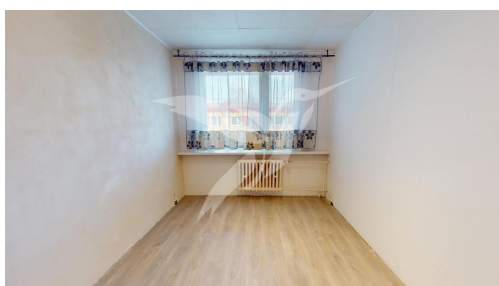

Pronájem bytu 2+kk, Lysá nad Labem

Okružní, 28922, Lysá nad Labem

14 900 Kč

za měsíc

Zálohy na služby 2000 Kč/
1 osoba + 500 Kč každá
další osoba, elektřina se
převádí na nájemníka

Vyřizuje

Eva Votlučková

Tel.: +420 775 545 467

GSM: +420 775 545 467

E-mail:

eva.votluczkova@vasdomovnik.cz

Dispozice bytu:	2+kk	Podlaží v domě:	3
Počet podlaží v domě:	3	Celková podlahová plocha:	48 m²
Druh objektu:	cihlová	Stav objektu:	velmi dobrý
Vlastnictví:	osobní	Umístění objektu:	klidná část obce
Doprava:	dálnice; silnice; MHD	Elektřina:	Elektro - 230 V
Voda:	Vodovod	Topení:	Ústřední - dálkové
Odpad:	Kanalizace	Energetická náročnost:	G - Mimořádně nevhodná

POPIS NEMOVITOSTI: Nabízíme Vám k pronájmu hezký byt o dispozici 2+kk, 48m² a lodžii, ve 3. patře bytového domu bez výtahu, v ulici Okružní, Lysá nad Labem. K bytu náleží komora na patře. Dispozičně je byt řešen na předsíň, kde nalezneme úložný prostor, koupelnu s toaletou, samostatný pokoj a pokoj včetně kuchyňské linky a lodžie. Byt se pronajímá nevybavený. Parkování před domem. Dodávka tepla a teplé vody je řešeno dálkově. V docházkové vzdálenosti je veškerá občanská vybavenost. Byt je k dispozici ihned. Budeme se těšit na prohlídce.