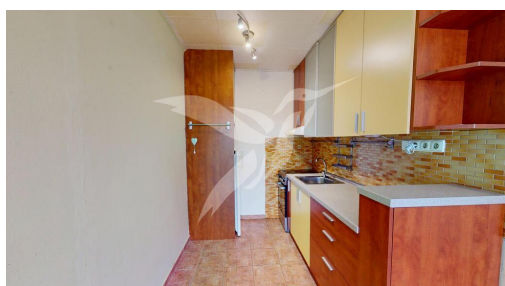

Pronájem bytu 2+kk, Lysá nad Labem

Okružní, 28922, Lysá nad Labem

14 900 Kč

za měsíc

Zálohy na služby 2000 Kč/
1 osoba + 500 Kč každá
další osoba, elektřina se
převádí na nájemníka

Vyřizuje

Eva Votlučková

Tel.: +420 775 545 467

GSM: +420 775 545 467

E-mail:

eva.votluczkova@vasdomovnik.cz

Dispozice bytu:	2+kk	Podlaží v domě:	3
Počet podlaží v domě:	3	Celková podlahová plocha:	48 m²
Druh objektu:	cihlová	Stav objektu:	velmi dobrý
Vlastnictví:	osobní	Umístění objektu:	klidná část obce
Doprava:	dálnice; silnice; MHD	Elektřina:	Elektro - 230 V
Voda:	Vodovod	Topení:	Ústřední - dálkové
Odpad:	Kanalizace	Energetická náročnost:	G - Mimořádně nevhodná

POPIS NEMOVITOSTI: Nabízíme Vám k pronájmu hezký byt o dispozici 2+kk, 48m² a lodžii, ve 3. patře bytového domu bez výtahu, v ulici Okružní, Lysá nad Labem. K bytu náleží komora na patře. Dispozičně je byt řešen na předsíň, kde nalezneme úložný prostor, koupelnu s toaletou, samostatný pokoj a pokoj včetně kuchyňské linky a lodžie. Byt se pronajímá nevybavený. Parkování před domem. Dodávka tepla a teplé vody je řešeno dálkově. V docházkové vzdálenosti je veškerá občanská vybavenost. Byt je k dispozici ihned. Budeme se těšit na prohlídce.