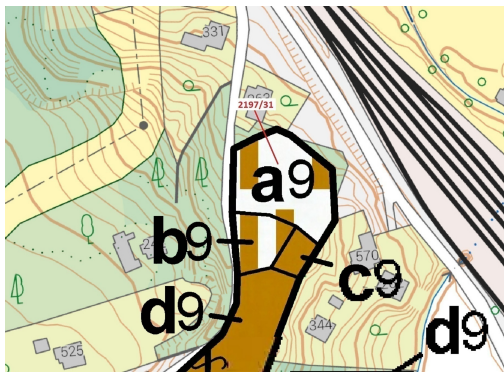

Lesní pozemek o výměře 1999 m², podíl 1/1, katastrální území Louky nad Olší, obec Karviná, obec s ro

73301, Karviná

269 000 Kč
za nemovitost

Vyřizuje

Call centrum

exdrazby.cz

Tel.: +420 774 740 636

GSM: +420 774 740 636

E-mail:

dotazy@exdrazby.cz

Celková plocha: 1 999 m²

Druh pozemku: les

POPIS NEMOVITOSTI: Lesní pozemek o výměře 1999 m², parcelní číslo 2197/31, podíl 1/1, katastrální území Louky nad Olší, obec Karviná, obec s rozšířenou působností Karviná, okres Karviná, Moravskoslezský kraj.