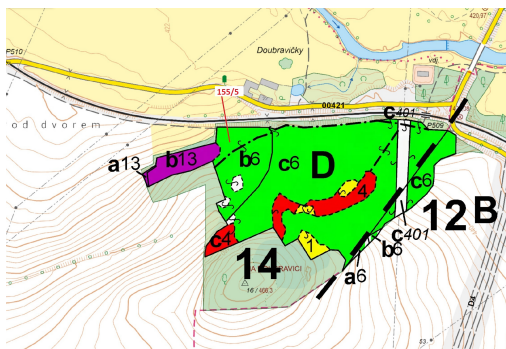

Lesní pozemek o výměře 11 172 m², podíl 1/1, katastrální území Horní Nerestce, obec Nerestce, obec s

39806, Nerestce

192 000 Kč
za nemovitost

Vyřizuje
Call centrum
exdrazby.cz
Tel.: +420 774 740 636
GSM: +420 774 740 636
E-mail:
dotazy@exdrazby.cz

Celková plocha: 11 172 m²

Druh pozemku: les

POPIS NEMOVITOSTI: Lesní pozemek o výměře 11 172 m², parcelní číslo 155/5, podíl 1/1, katastrální území Horní Nerestce, obec Nerestce, obec s rozšířenou působností Písek, okres Písek, Jihočeský kraj. Částečně po těžbě.