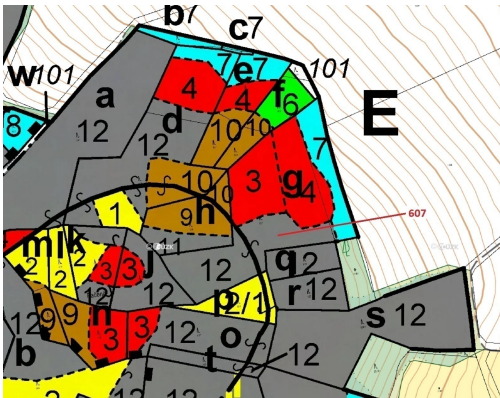

## Lesní pozemek o výměře 10 437 m<sup>2</sup>, podíl 1/1, katastrální území Kuřimany, obec Kuřimany, obec s rozší

38601, Kuřimany

**179 000 Kč**  
za nemovitost

Vyřizuje  
**Call centrum**  
**exdražby.cz**  
**Tel.:** +420 774 740 636  
**GSM:** +420 774 740 636  
**E-mail:**  
[dotazy@exdražby.cz](mailto:dotazy@exdražby.cz)

**Celková plocha:** 10 437 m<sup>2</sup>

**Druh pozemku:** les

**POPIS NEMOVITOSTI:** Lesní pozemek o výměře 10 437 m<sup>2</sup>, parcelní číslo 607, podíl 1/1, katastrální území Kuřimany, obec Kuřimany, obec s rozšířenou působností Strakonice, okres Strakonice, Jihočeský kraj. Částečně po těžbě.