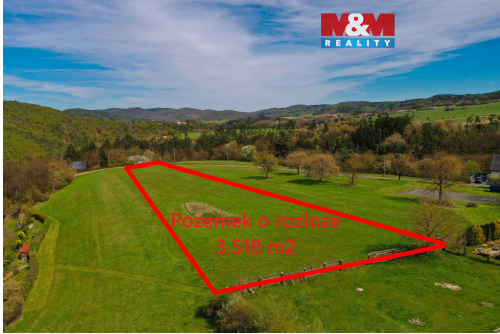

Prodej pozemku k bydlení, 3518 m², Hradiště

33808, Hradiště

4 181 500 Kč

za nemovitost

Včetně právního servisu a provize RK

Vyřizuje

Heidenreich Robert

Tel.: 800 100 446

GSM: 296 399 006

E-mail: info@mmreality.cz

Celková plocha: 3 518 m²

Druh pozemku: pro bydlení

Umístění objektu: polosamota

POPIS NEMOVITOSTI: Nabízíme k prodeji atraktivní pozemek o celkové výměře 3 518 m² v klidné obci Hradiště u Zvíkovce, situovaný v malebné krajině nad řekou Berouňkou.

Dle územního plánu je pozemek veden jako SV - plochy smíšené obytné venkovské, což umožňuje výstavbu rodinného domu či rekreačního objektu.

Pozemek je mírně svažité, dobře přístupný po zpevněné komunikaci. Elektřina je k dispozici s možností připojení přes přílehlou cestu. Zásobování vodou je nutné řešit vlastním vrtem a odpad prostřednictvím ČOV.

Lokalita nabízí naprostý klid, soukromí a krásné výhledy do okolní přírody, ideální pro ty, kteří hledají harmonii a únik od ruchu města. Ideální místo pro výstavbu vašeho vysněného domova či rekreačního sídla.

V případě zájmu o více informací nebo prohlídku neváhejte kontaktovat makléře. S financováním Vám rádi pomohou naši finanční specialisté.