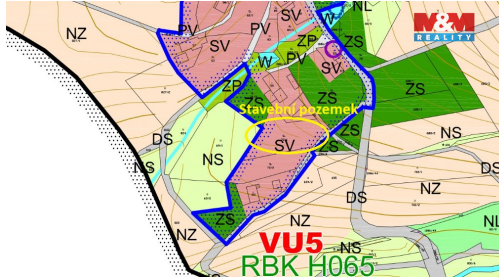

Prodej pozemku k bydlení v Dobrém

51801, Dobré