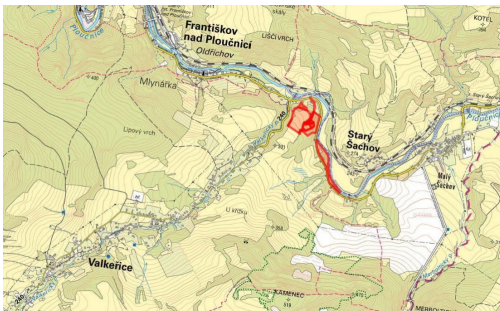

MojePole.cz

Prodej - Pozemky

číslo zakázky: 8595-6

Louka, prodej, Valkeřice, Děčín

40724, Valkeřice

892 632 Kč
za nemovitost

Vyřizuje

Lucie Čermáková

Tel.: +420 730779166

GSM: +420 730779166

E-mail:

cermakova@mojepole.cz

Celková plocha: 64 532 m²

Druh pozemku: trvalý travní porost

POPIS NEMOVITOSTI: Nabízím k prodeji soubor zemědělských a lesních pozemků o celkové výměře 64 532 m ve výlučném vlastnictví, zapsaných v katastrálních územích Oldřichov nad Ploučnicí a Valkeřice, okres Děčín.

Pozemky tvoří pestrý celek zahrnující ornou půdu, trvalý travní porost, lesní pozemky i ostatní plochy. Pozemky jsou dostupné k vlastnímu hospodaření.

Katastrální území Oldřichov nad Ploučnicí, celková výměra 2 379 m²

-> parc. č. 532, 541 (LV 199)

Katastrální území Valkeřice, celková výměra 62 153 m²

-> parc. č. 1037/3, 1045/5, 1045/9, 1045/10, 1045/11, 1045/12, 1045/13, 1045/15, 1049/1, 1162/3, 2627/3 (LV 386)

Pro více informací o tomto pozemku mne kontaktujte telefonicky nebo e-mailem. Pozemek nabízím k exkluzivnímu prodeji v zastoupení vlastníka. Cena je uvedena včetně provize.

Majitel si vyhrazuje právo vybrat kupujícího na základě nabídky.