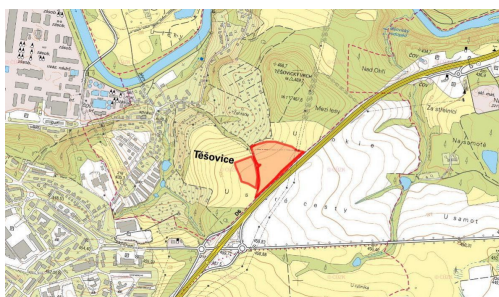

MojePole.cz

Prodej - Pozemky

číslo zakázky: 8593-5

Zemědělská půda, prodej, Těšovice, Sokolov

35601, Těšovice

2 307 906 Kč
za nemovitost

Vyřizuje

Štěpán Rothanzl

Tel.: +420 730779108

GSM: +420 730779108

E-mail:

rothanzl@mojepole.cz

Celková plocha: 42 739 m²

Druh pozemku: zemědělská

POPIS NEMOVITOSTI: Nabízím k prodeji soubor zemědělských pozemků v katastrálním území Těšovice, okres Sokolov.

PŘEDNOSTI NABÍDKY

- -> přímo na okraji města
- -> výborná dostupnost
- -> výlučné vlastnictví
- -> průměrná bonita těchto pozemků je nad průměrem oblasti
- -> částečně v územní rezervě pro bydlení

Katastrální území Těšovice, celková výměra 42 739 m²

-> parc. č. 3981/5, 3984/2, 3984/3, 3987/2, 3987/4, 3987/7 (LV 3984)

-> dva rozsáhlé zemědělské celky

Zvláštní pozornost si zaslouží parcela parc. č. 3981/5, kde se přibližně 990 m nachází dle územního plánu obce v ploše označené jako územní rezerva pro bydlení. Tato část pozemku je určena pro budoucí rozvoj. V okamžiku, kdy dojde k přeměně rezervy na zastavitelnou plochu, hodnota pozemku výrazně vzroste. Jde tedy o území se zajímavým budoucím