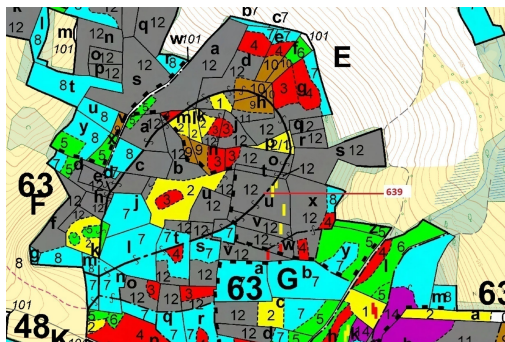

Lesní pozemek o výměře 8912 m², podíl 1/1, katastrální území Kuřimany, obec Kuřimany, obec s rozšíře

38601, Kuřimany

137 000 Kč
za nemovitost

Vyřizuje

Call centrum

exdrazby.cz

Tel.: +420 774 740 636

GSM: +420 774 740 636

E-mail:

dotazy@exdrazby.cz

Celková plocha:

8 912 m²

Druh pozemku:

les

POPIS NEMOVITOSTI: Lesní pozemek o výměře 8912 m², parcelní číslo 639, podíl 1/1, katastrální území Kuřimany, obec Kuřimany, obec s rozšířenou působností Strakonice, okres Strakonice, Jihočeský kraj. Po těžbě.