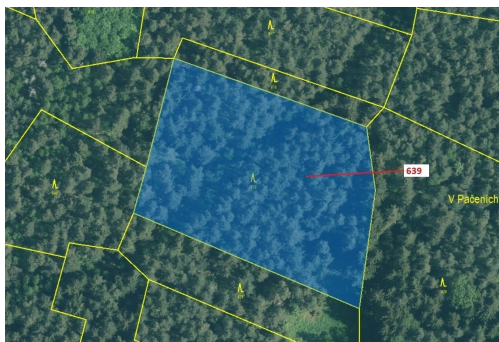

Lesní pozemek o výměře 8912 m², podíl 1/1, katastrální území Kuřimany, obec Kuřimany, obec s rozšíře

38601, Kuřimany

137 000 Kč
za nemovitost

Vyřizuje

Call centrum

exdrazby.cz

Tel.: +420 774 740 636

GSM: +420 774 740 636

E-mail:

dotazy@exdrazby.cz

Celková plocha:

8 912 m²

Druh pozemku:

les

POPIS NEMOVITOSTI: Lesní pozemek o výměře 8912 m², parcelní číslo 639, podíl 1/1, katastrální území Kuřimany, obec Kuřimany, obec s rozšířenou působností Strakonice, okres Strakonice, Jihočeský kraj. Po těžbě.