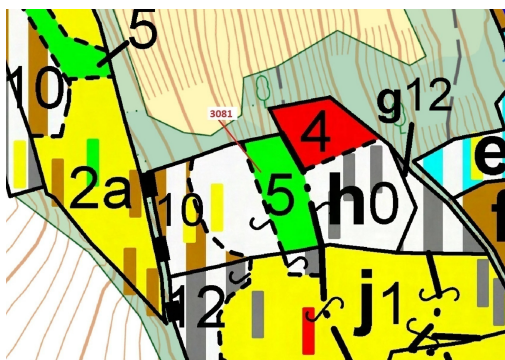

## Lesní pozemek o výměře 6 213 m<sup>2</sup>, podíl 1/1, katastrální území Benešov u Semil, obec Benešov u Semil,

51206, Benešov u Semil

**135 000 Kč**  
za nemovitost

Vyřizuje  
**Call centrum**  
**exdrazby.cz**  
**Tel.:** +420 774 740 636  
**GSM:** +420 774 740 636  
**E-mail:**  
[dotazy@exdrazby.cz](mailto:dotazy@exdrazby.cz)

**Celková plocha:** 6 213 m<sup>2</sup>

**Druh pozemku:** les

**POPIS NEMOVITOSTI:** Lesní pozemek o výměře 6 213 m<sup>2</sup>, parcelní číslo 3081, podíl 1/1, katastrální území Benešov u Semil, obec Benešov u Semil, obec s rozšířenou působností Semily, okres Semily, Liberecký kraj.