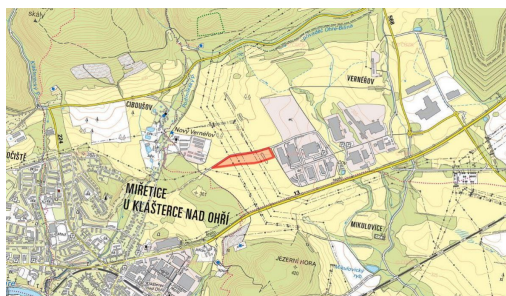

Vyřizuje

Štěpán Rothanzl

Tel.: +420 730779108

GSM: +420 730779108

E-mail:

rothanzl@mojepole.cz

Celková plocha: 44 719 m²

Druh pozemku: trvalý travní porost

POPIS NEMOVITOSTI: V katastrálním území Vernéřov (obec Klášterec nad Ohří, okres Chomutov) nabízím k prodeji zemědělský pozemek ve výlučném vlastnictví.

Katastrální území Vernéřov, celková výměra 44 719 m²
-> parc. č. 910/4 (LV 319)

Parcela leží v rovinatém terénu a rozprostírá se podél cesty z Vernéřova do Klášterce nad Ohří. Díky své rozsáhlé výměře nabízí zajímavý potenciál pro hospodaření. Po převodu vlastnického práva bude pozemek ihned volný k užívání - není zatížen pachtovní smlouvou ani žádnými právními vadami.

Třídu ochrany má pozemek 4-5. Vzhledem k poloze a využitelnosti má spekulativní charakter.

Chcete-li získat více informací, obraťte se na našeho zkušeného makléře. Kontaktní údaje naleznete v inzerci. Rádi s vámi nabídku projdeme a zodpovíme dotazy.

Majitel si vyhrazuje právo vybrat kupujícího na základě nabídky.