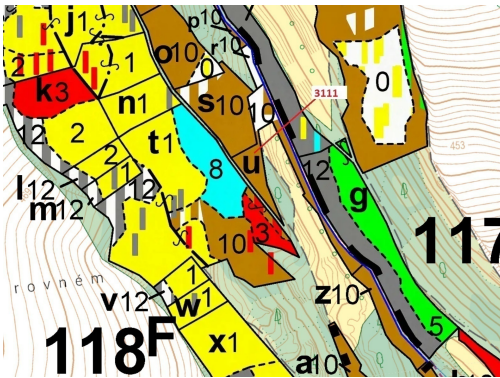

## Lesní pozemek o výměře 2 958 m<sup>2</sup>, podíl 1/1, katastrální území Benešov u Semil, obec Benešov u Semil,

51206, Benešov u Semil

**131 000 Kč**  
za nemovitost

Vyřizuje

**Call centrum**

**exdrazby.cz**

**Tel.:** +420 774 740 636

**GSM:** +420 774 740 636

**E-mail:**

[dotazy@exdrazby.cz](mailto:dotazy@exdrazby.cz)

**Celková plocha:** 2 958 m<sup>2</sup>

**Druh pozemku:** les

**POPIS NEMOVITOSTI:** Lesní pozemek o výměře 2 958 m<sup>2</sup>, parcelní číslo 3111, podíl 1/1, katastrální území Benešov u Semil, obec Benešov u Semil, obec s rozšířenou působností Semily, okres Semily, Liberecký kraj.