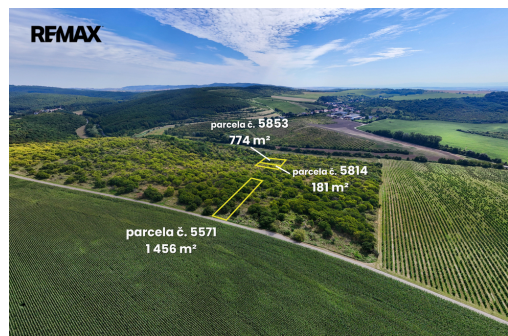

Prodej 1/2 podílu na 7 pozemcích - Lovčice, okres Hodonín

Lovčice

332 990 Kč
za nemovitost

Vyřizuje

Radek Zeman

Tel.: 222 524 840

GSM: +420730687498

E-mail:

radek.zeman@re-max.cz

Celková plocha: 5 541 m²

Druh pozemku: zemědělská

Umístění objektu: polosamota

POPIS NEMOVITOSTI: Nabízíme k prodeji ideální polovinu podílu na sedmi pozemcích v katastrálním území Lovčice, okres Hodonín.

Soubor tvoří:

4 pozemky vedené jako orná půda

- parcelní č. 6178, výměra podílu: 1650,5 m²
- parcelní č. 6384, výměra podílu: 611 m²
- parcelní č. 6964, výměra podílu: 299,5 m²
- parcelní č. 7559, výměra podílu: 1775 m²

2 pozemky vedené jako zahrada

- parcelní č. 5571, výměra podílu: 728 m²
- parcelní č. 5853, výměra podílu: 387 m²

1 pozemek vedený jako ostatní plocha

- parcelní č. 5814, výměra podílu: 90,5 m²

Pozemky se nacházejí v klidné venkovské lokalitě s přístupem po obecních i nezpevněných cestách. Celková výměra všech pozemků činí 11 083 m², z toho k prodeji jsou podíly o velikosti 5 541,5 m².

Prodej podílů je možný jako celek. Celý soubor může představovat zajímavou investiční příležitost.