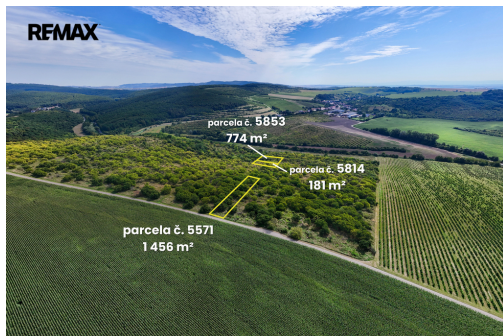

Prodej 1/2 podílu na 7 pozemcích - Lovčice, okres Hodonín

Lovčice

332 990 Kč
za nemovitost

Vyřizuje

Radek Zeman

Tel.: 222 524 840

GSM: +420730687498

E-mail:

radek.zeman@re-max.cz

Celková plocha: 5 541 m²

Druh pozemku: zemědělská

Umístění objektu: polosamota

POPIS NEMOVITOSTI: Nabízíme k prodeji ideální polovinu podílu na sedmi pozemcích v katastrálním území Lovčice, okres Hodonín.

Soubor tvoří:

4 pozemky vedené jako orná půda

- parcelní č. 6178, výměra podílu: 1650,5 m²
- parcelní č. 6384, výměra podílu: 611 m²
- parcelní č. 6964, výměra podílu: 299,5 m²
- parcelní č. 7559, výměra podílu: 1775 m²

2 pozemky vedené jako zahrada

- parcelní č. 5571, výměra podílu: 728 m²
- parcelní č. 5853, výměra podílu: 387 m²

1 pozemek vedený jako ostatní plocha

- parcelní č. 5814, výměra podílu: 90,5 m²

Pozemky se nacházejí v klidné venkovské lokalitě s přístupem po obecních i nezpevněných cestách. Celková výměra všech pozemků činí 11 083 m², z toho k prodeji jsou podíly o velikosti 5 541,5 m².

Prodej podílů je možný jako celek. Celý soubor může představovat zajímavou investiční příležitost.