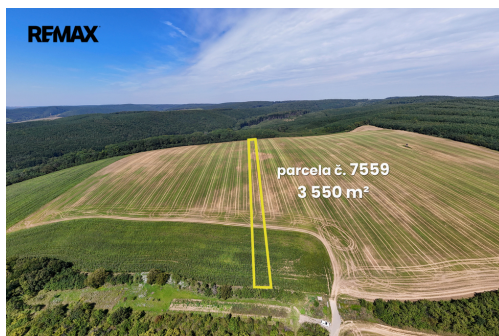

Prodej 1/2 podílu na 7 pozemcích - Lovčice, okres Hodonín

Lovčice

332 990 Kč
za nemovitost

Vyřizuje

Radek Zeman**Tel.:** 222 524 840**GSM:** +420730687498**E-mail:**

radek.zeman@re-max.cz

Celková plocha: 5 541 m²**Druh pozemku:** zemědělská**Umístění objektu:** polosamota

POPIS NEMOVITOSTI: Nabízíme k prodeji ideální polovinu podílu na sedmi pozemcích v katastrálním území Lovčice, okres Hodonín.

Soubor tvoří:

4 pozemky vedené jako orná půda

- parcelní č. 6178, výměra podílu: 1650,5 m²
- parcelní č. 6384, výměra podílu: 611 m²
- parcelní č. 6964, výměra podílu: 299,5 m²
- parcelní č. 7559, výměra podílu: 1775 m²

2 pozemky vedené jako zahrada

- parcelní č. 5571, výměra podílu: 728 m²
- parcelní č. 5853, výměra podílu: 387 m²

1 pozemek vedený jako ostatní plocha

- parcelní č. 5814, výměra podílu: 90,5 m²

Pozemky se nacházejí v klidné venkovské lokalitě s přístupem po obecních i nezpevněných cestách. Celková výměra všech pozemků činí 11 083 m², z toho k prodeji jsou podíly o velikosti 5 541,5 m².