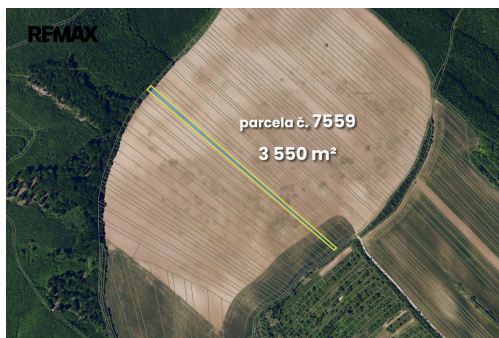

Prodej 1/2 podílu na 7 pozemcích - Lovčice, okres Hodonín

Lovčice

332 990 Kč
za nemovitost

Vyřizuje

Radek Zeman

Tel.: 222 524 840

GSM: +420730687498

E-mail:

radek.zeman@re-max.cz

Celková plocha: 5 541 m²

Druh pozemku: zemědělská

Umístění objektu: polosamota

POPIS NEMOVITOSTI: Nabízíme k prodeji ideální polovinu podílu na sedmi pozemcích v katastrálním území Lovčice, okres Hodonín.

Soubor tvoří:

4 pozemky vedené jako orná půda

- parcelní č. 6178, výměra podílu: 1650,5 m²
- parcelní č. 6384, výměra podílu: 611 m²
- parcelní č. 6964, výměra podílu: 299,5 m²
- parcelní č. 7559, výměra podílu: 1775 m²

2 pozemky vedené jako zahrada

- parcelní č. 5571, výměra podílu: 728 m²
- parcelní č. 5853, výměra podílu: 387 m²

1 pozemek vedený jako ostatní plocha

- parcelní č. 5814, výměra podílu: 90,5 m²

Pozemky se nacházejí v klidné venkovské lokalitě s přístupem po obecních i nezpevněných cestách. Celková výměra všech pozemků činí 11 083 m², z toho k prodeji jsou podíly o velikosti 5 541,5 m².

Prodej podílů je možný jako celek. Celý soubor může představovat zajímavou investiční příležitost.