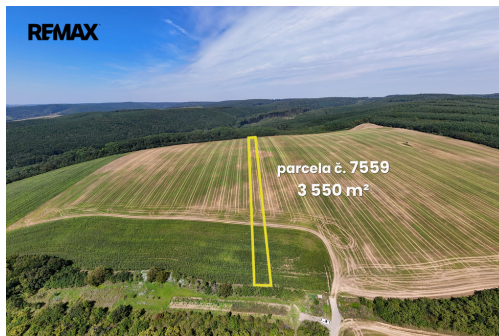

Prodej 1/2 podílu na 7 pozemcích - Lovčice, okres Hodonín

Lovčice

332 990 Kč
za nemovitost

Vyřizuje

Radek Zeman**Tel.:** 222 524 840**GSM:** +420730687498**E-mail:**

radek.zeman@re-max.cz

Celková plocha: 5 541 m²**Druh pozemku:** zemědělská**Umístění objektu:** polosamota

POPIS NEMOVITOSTI: Nabízíme k prodeji ideální polovinu podílu na sedmi pozemcích v katastrálním území Lovčice, okres Hodonín.

Soubor tvoří:

4 pozemky vedené jako orná půda

- parcelní č. 6178, výměra podílu: 1650,5 m²
- parcelní č. 6384, výměra podílu: 611 m²
- parcelní č. 6964, výměra podílu: 299,5 m²
- parcelní č. 7559, výměra podílu: 1775 m²

2 pozemky vedené jako zahrada

- parcelní č. 5571, výměra podílu: 728 m²
- parcelní č. 5853, výměra podílu: 387 m²

1 pozemek vedený jako ostatní plocha

- parcelní č. 5814, výměra podílu: 90,5 m²

Pozemky se nacházejí v klidné venkovské lokalitě s přístupem po obecních i nezpevněných cestách. Celková výměra všech pozemků činí 11 083 m², z toho k prodeji jsou podíly o velikosti 5 541,5 m².