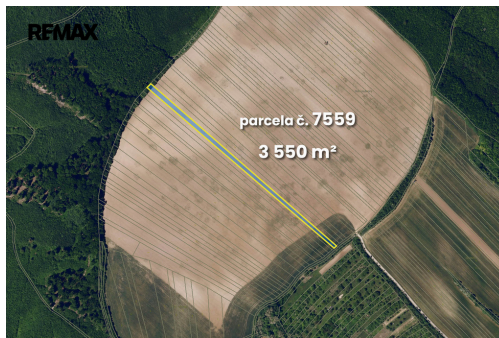

Prodej 1/2 podílu na 7 pozemcích - Lovčice, okres Hodonín

Lovčice

332 990 Kč
za nemovitost

Vyřizuje

Radek Zeman

Tel.: 222 524 840

GSM: +420730687498

E-mail:

radek.zeman@re-max.cz

Celková plocha: 5 541 m²

Druh pozemku: zemědělská

Umístění objektu: polosamota

POPIS NEMOVITOSTI: Nabízíme k prodeji ideální polovinu podílu na sedmi pozemcích v katastrálním území Lovčice, okres Hodonín.

Soubor tvoří:

4 pozemky vedené jako orná půda

- parcelní č. 6178, výměra podílu: 1650,5 m²
- parcelní č. 6384, výměra podílu: 611 m²
- parcelní č. 6964, výměra podílu: 299,5 m²
- parcelní č. 7559, výměra podílu: 1775 m²

2 pozemky vedené jako zahrada

- parcelní č. 5571, výměra podílu: 728 m²
- parcelní č. 5853, výměra podílu: 387 m²

1 pozemek vedený jako ostatní plocha

- parcelní č. 5814, výměra podílu: 90,5 m²

Pozemky se nacházejí v klidné venkovské lokalitě s přístupem po obecních i nezpevněných cestách. Celková výměra všech pozemků činí 11 083 m², z toho k prodeji jsou podíly o velikosti 5 541,5 m².

Prodej podílů je možný jako celek. Celý soubor může představovat zajímavou investiční příležitost.