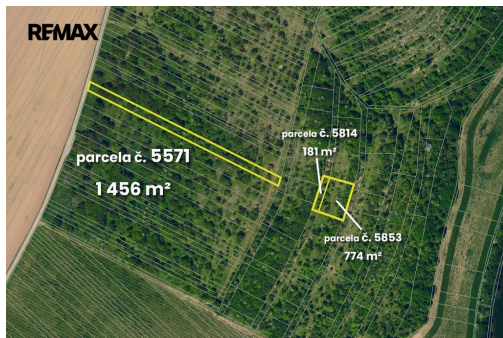

Prodej 1/2 podílu na 7 pozemcích - Lovčice, okres Hodonín

Lovčice

332 990 Kč
za nemovitost

Vyřizuje

Radek Zeman

Tel.: 222 524 840

GSM: +420730687498

E-mail:

radek.zeman@re-max.cz

Celková plocha: 5 541 m²

Druh pozemku: zemědělská

Umístění objektu: polosamota

POPIS NEMOVITOSTI: Nabízíme k prodeji ideální polovinu podílu na sedmi pozemcích v katastrálním území Lovčice, okres Hodonín.

Soubor tvoří:

4 pozemky vedené jako orná půda

- parcelní č. 6178, výměra podílu: 1650,5 m²
- parcelní č. 6384, výměra podílu: 611 m²
- parcelní č. 6964, výměra podílu: 299,5 m²
- parcelní č. 7559, výměra podílu: 1775 m²

2 pozemky vedené jako zahrada

- parcelní č. 5571, výměra podílu: 728 m²
- parcelní č. 5853, výměra podílu: 387 m²

1 pozemek vedený jako ostatní plocha

- parcelní č. 5814, výměra podílu: 90,5 m²

Pozemky se nacházejí v klidné venkovské lokalitě s přístupem po obecních i nezpevněných cestách. Celková výměra všech pozemků činí 11 083 m², z toho k prodeji jsou podíly o velikosti 5 541,5 m².

Prodej podílů je možný jako celek. Celý soubor může představovat zajímavou investiční příležitost.