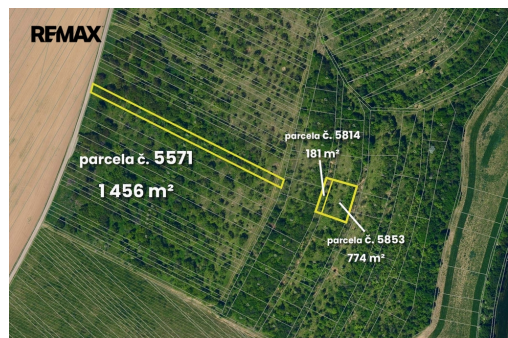

Prodej 1/2 podílu na 7 pozemcích - Lovčice, okres Hodonín

Lovčice

332 990 Kč
za nemovitost

Vyřizuje

Radek Zeman

Tel.: 222 524 840

GSM: +420730687498

E-mail:

radek.zeman@re-max.cz

Celková plocha: 5 541 m²

Druh pozemku: zemědělská

Umístění objektu: polosamota

POPIS NEMOVITOSTI: Nabízíme k prodeji ideální polovinu podílu na sedmi pozemcích v katastrálním území Lovčice, okres Hodonín.

Soubor tvoří:

4 pozemky vedené jako orná půda

- parcelní č. 6178, výměra podílu: 1650,5 m²
- parcelní č. 6384, výměra podílu: 611 m²
- parcelní č. 6964, výměra podílu: 299,5 m²
- parcelní č. 7559, výměra podílu: 1775 m²

2 pozemky vedené jako zahrada

- parcelní č. 5571, výměra podílu: 728 m²
- parcelní č. 5853, výměra podílu: 387 m²

1 pozemek vedený jako ostatní plocha

- parcelní č. 5814, výměra podílu: 90,5 m²

Pozemky se nacházejí v klidné venkovské lokalitě s přístupem po obecních i nezpevněných cestách. Celková výměra všech pozemků činí 11 083 m², z toho k prodeji jsou podíly o velikosti 5 541,5 m².

Prodej podílů je možný jako celek. Celý soubor může představovat zajímavou investiční příležitost.