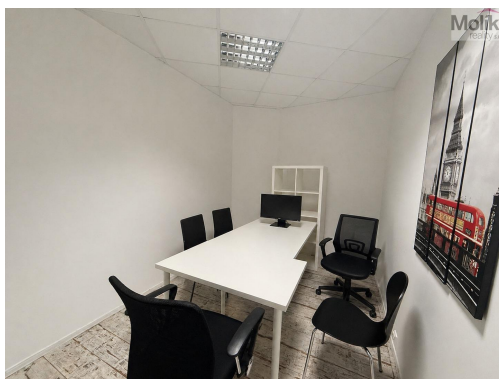

Kanceláře k pronájmu, ul. Moskevská, Most

Moskevská, 43401, Most

14 644 Kč
za měsíc

Vyřizuje

Adéla Matoušová

Tel.: +420 774924041

GSM: +420 774924041

E-mail:

molikreality@molikreality.cz

Plocha kanceláří: 59 m²

Stav objektu: dobrý

Umístění objektu: centrum obce

Druh objektu: cihlová

Druh prostor: Kanceláře

Topení: Lokální - plynové

POPIS NEMOVITOSTI: Pronájem kanceláře 59 m and sup2;, centrum Mostu

Nabízíme k pronájmu kancelářský prostor o celkové výměře 59 m and sup2;, situovaný v přízemí objektu v centru města Most.

Prostor je bezbariérový, disponuje vlastní toaletou a je prakticky rozdělen do tří samostatných částí, což umožňuje variabilní využití (např. kanceláře, zasedací místnost, zázemí).

K dispozici je parkování ze zadu budovy a nájemce může zdarma využít reklamní plochu na objektu.

Volné od 8/2026

Cena:

Nájemné: 14 644 Kč / měsíc

Zálohy na služby: 2 500 Kč / měsíc

Při podpisu smlouvy je nutné složit vratnou kauci ve výši jednoho nájmu.

Pro více informací a domluvení prohlídky kontaktujte makléře na níže uvedeném telefonním čísle.