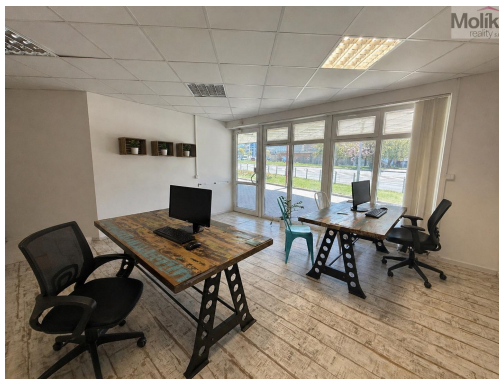

Kanceláře k pronájmu, ul. Moskevská, Most

Moskevská, 43401, Most

14 644 Kč
za měsíc

Vyřizuje

Adéla Matoušová

Tel.: +420 774924041

GSM: +420 774924041

E-mail:

molikreality@molikreality.cz

Plocha kanceláří: 59 m²

Stav objektu: dobrý

Umístění objektu: centrum obce

Druh objektu: cihlová

Druh prostor: Kanceláře

Topení: Lokální - plynové

POPIS NEMOVITOSTI: Pronájem kanceláře 59 m and sup2;, centrum Mostu

Nabízíme k pronájmu kancelářský prostor o celkové výměře 59 m and sup2;, situovaný v přízemí objektu v centru města Most.

Prostor je bezbariérový, disponuje vlastní toaletou a je prakticky rozdělen do tří samostatných částí, což umožňuje variabilní využití (např. kanceláře, zasedací místnost, zázemí).

K dispozici je parkování ze zadu budovy a nájemce může zdarma využít reklamní plochu na objektu.

Volné od 8/2026

Cena:

Nájemné: 14 644 Kč / měsíc

Zálohy na služby: 2 500 Kč / měsíc

Při podpisu smlouvy je nutné složit vratnou kauci ve výši jednoho nájmu.

Pro více informací a domluvení prohlídky kontaktujte makléře na níže uvedeném telefonním čísle.