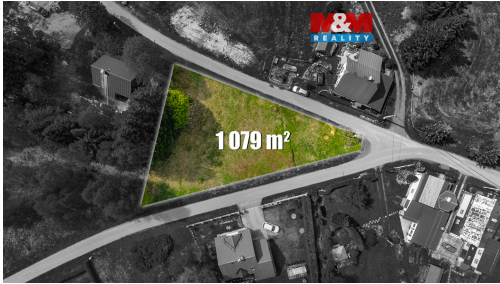

Prodej pozemku k bydlení, 1079 m², Josefův Důl

46844, Josefův Důl

3 599 999 Kč
za nemovitost

Vyřizuje

Veselý Lukáš

Tel.: 800 100 446

GSM: 296 399 006

E-mail: info@mmreality.cz**Celková plocha:** 1 079 m²**Druh pozemku:** pro bydlení**Umístění objektu:** centrum obce

POPIS NEMOVITOSTI: Nabízíme k prodeji atraktivní a slunný pozemek o výměře 1079 m² v malebné obci Josefův Důl, v oblíbeném katastrálním území Antonínov. Tento mírně svažité pozemek trojúhelníkového tvaru leží v nádherném prostředí Jizerských hor. Je ideálně přístupný hned ze dvou stran po udržované zpevněné komunikaci. Parcela se nachází v proluce mezi stávající zástavbou rodinných domů a chalup, což z ní v kombinaci s blízkostí inženýrských sítí dělá perfektní místo pro výstavbu vašeho nového bydlení nebo horského rekreačního objektu. Území spadá do IV. zóny CHKO, což zaručuje klid a ochranu okolní přírody. Po právní stránce je nemovitost zcela bezproblémová, na listu vlastnictví neváznou žádná omezení ani břemena. Lokalita Antonínov je celoročně vyhledávanou destinací s vynikající dostupností k lyžařským areálům, běžkařským stopám i turistickým trasám. Využijte tuto jedinečnou příležitost k investici v srdci přírody. Pro více detailních informací mě neváhejte kontaktovat.