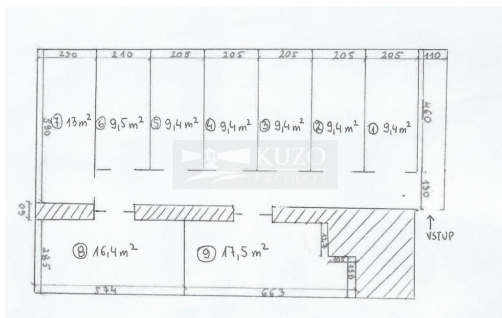

Pronájem skladových prostorů, 9,5 m², Smíchov

Na Březince, Praha 5, Praha

1 800 Kč

za měsíc

+ provize 1800 Kč

Vyřizuje

Michal Radotínský

Tel.: 777 106 906

GSM: 777106906

E-mail:

michal.radotinsky@kuzopartners.cz