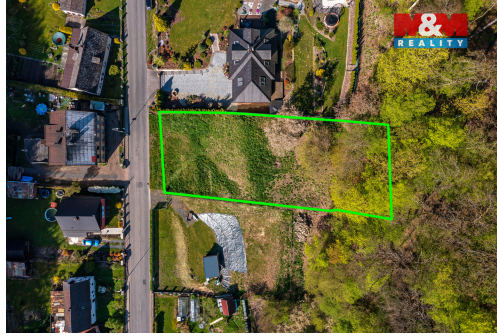

Prodej pozemku, 1493 m², Benešov nad Ploučnicí

40722, Benešov nad Ploučnicí

1 490 000 Kč
za nemovitost

Vyřizuje

Pelák Miroslav**Tel.:** 800 100 446**GSM:** 296 399 006**E-mail:** info@mmreality.cz**Celková plocha:** 1 493 m²**Druh pozemku:** pro bydlení**Umístění objektu:** klidná část obce

POPIS NEMOVITOSTI: Ve výhradním zastoupení majitele nabízíme k prodeji pozemek o celkové rozloze 1 493 m² v klidné části Benešova nad Ploučnicí, ul. Heřmanovská. Pozemek je zbaven od náletových dřevin, dolní část je rovinatá, horní mírně svažité. Na pozemku jsou přípojky elektřiny, vodovod a kanalizace, plyn na hranici. Dle platného územního plánu je pozemek veden jako pásmo smíšené obytné městské, vhodné pro trvalé bydlení (rodinné/bytové domy), rekreaci, domy pro seniory, ubytování či penziony. Veškerá občanská vybavenost v dosahu v Benešově nad Ploučnicí. S financováním vám zdarma pomohou naši finanční specialisté. Pokud vás naše nabídka oslovila, neváhejte kontaktovat makléře pro bližší informace a domluvit si termín prohlídky tohoto pozemku, budeme se těšit na prohlídku. V inzerci je použita i vizualizace RD.