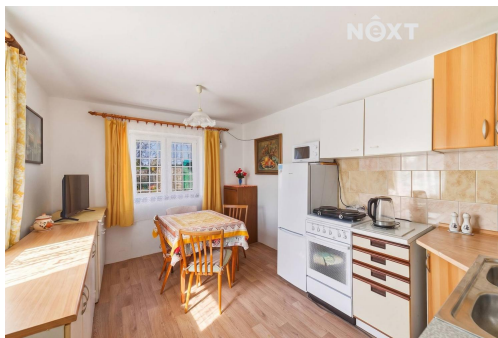

Prodej Chata, 45m²

53701, Sobětuchy

4 900 000 Kč
za nemovitost

Vyřizuje

Lenka Hes

Tel.: 800 700 099

GSM: +420 725 173 088

E-mail:

info@nextreality.cz

Poloha objektu:	samostatný	Druh objektu:	cihlová
Stav objektu:	dobrý	Počet podlaží v objektu:	1
Typ domu:	přízemní	Užitná plocha:	45 m²
Umístění objektu:	klidná část obce	Energetická náročnost:	G - Mimořádně nevhodná

POPIS NEMOVITOSTI: Nabízíme k prodeji atraktivní nemovitost v klidné lokalitě Pouchobradý - Sobětuchy, která představuje ideální kombinaci okamžitého bydlení a budoucího využití.

Na oploceném pozemku se nachází původní chata, ke které je již vydané platné stavební povolení na výstavbu nové zděné chaty. To umožňuje novému majiteli realizovat moderní rekreační či trvalé bydlení dle vlastních představ.

Součástí pozemku je také menší dům o dispozici 2+kk s vlastní koupelnou, který je ihned obyvatelný. Můžete tak pohodlně bydlet již od prvního dne a současně realizovat výstavbu nové nemovitosti.

Dále je k dispozici praktická dílna s přístřeškem a samostatné WC.

Pozemek nabízí krásnou udržovanou zahradu se vzrostlými stromy a keři, které zajišťují příjemné soukromí. Parkování je možné přímo na pozemku.

Hlavní výhody:

klidná a příjemná lokalita