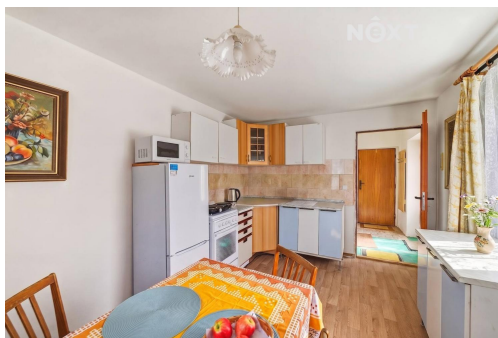

Prodej Chata, 45m²

53701, Sobětuchy

4 900 000 Kč
za nemovitost

Vyřizuje

Lenka Hes

Tel.: 800 700 099

GSM: +420 725 173 088

E-mail:

info@nextreality.cz

Poloha objektu:	samostatný	Druh objektu:	cihlová
Stav objektu:	dobrý	Počet podlaží v objektu:	1
Typ domu:	přízemní	Užitná plocha:	45 m²
Umístění objektu:	klidná část obce	Energetická náročnost:	G - Mimořádně nevhodná

POPIS NEMOVITOSTI: Nabízíme k prodeji atraktivní nemovitost v klidné lokalitě Pouchobradý - Sobětuchy, která představuje ideální kombinaci okamžitého bydlení a budoucího využití.

Na oploceném pozemku se nachází původní chata, ke které je již vydané platné stavební povolení na výstavbu nové zděné chaty. To umožňuje novému majiteli realizovat moderní rekreační či trvalé bydlení dle vlastních představ.

Součástí pozemku je také menší dům o dispozici 2+kk s vlastní koupelnou, který je ihned obyvatelný. Můžete tak pohodlně bydlet již od prvního dne a současně realizovat výstavbu nové nemovitosti.

Dále je k dispozici praktická dílna s přístřeškem a samostatné WC.

Pozemek nabízí krásnou udržovanou zahradu se vzrostlými stromy a keři, které zajišťují příjemné soukromí. Parkování je možné přímo na pozemku.

Hlavní výhody:

klidná a příjemná lokalita