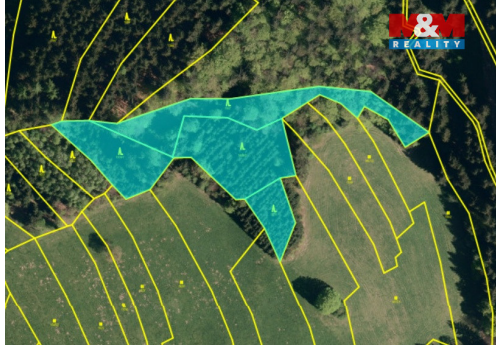

Prodej lesa, 8743 m², Valašská Senice

75614, Valašská Senice

**420 000 Kč**

za nemovitost

Cena uvedena včetně právních služeb a provize RK.

Vyřizuje

Halfarová Eva**Tel.:** 800 100 446**GSM:** 296 399 006**E-mail:** info@mmreality.cz**Celková plocha:** 8 743 m²**Druh pozemku:** les**Umístění objektu:** samota

POPIS NEMOVITOSTI: Nabízíme k prodeji soubor zalesněných pozemků v okrajové části Valašské Senice o rozloze 8743 m². Na 1/3 pozemku je starý 150-letý smíšený les převážně buky a smrky, na 1/3 je vysázen 25 letý smrk (v současnosti na probírku), 1/3 je smíšený les buk a smrk 15-25 let. Pozemek je svažité, přístupný po lesní cestě. Nutno vidět, domluvte si prohlídku.