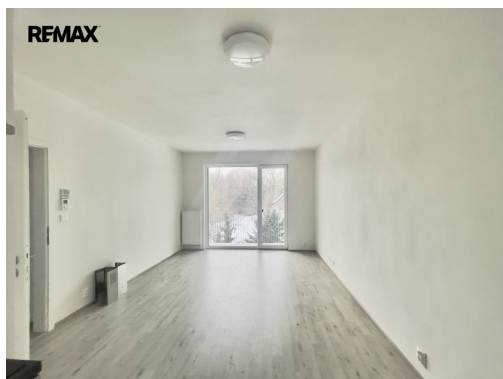

Pronájem bytu 2+kk v Chrudimi

Luhanova, Chrudim

14 500 Kč
za měsíc

Vyřizuje

Zdeňka Pleskotová

Tel.: 222 727 222

GSM: +420732961593

E-mail:

zdenka.pleskotova@re-max.cz

Dispozice bytu:	2+kk	Podlaží v domě:	3
Počet podlaží v domě:	6	Celková podlahová plocha:	49 m²
Druh objektu:	cihlová	Stav objektu:	velmi dobrý
Vlastnictví:	osobní	Umístění objektu:	centrum obce
Odpad:	Kanalizace	Energetická náročnost:	G - Mimořádně nevhodná

POPIS NEMOVITOSTI: Nabízíme k pronájmu prostorný byt 2+kk s balkónem, umístěný v klidné části města s výhledem do parku v Chrudimi, ul. Luhanova 1490/B. Nájemné 14.500,- + energie 4000,- . Vratná kauce a RK 14.500,- + DPH. Volný od 1.7.2026, prohlídka možná po dohodě s makléřem.

Pronajímač si vyhrazuje právo vybrat nájemce na základě jím zvolených kritérií.