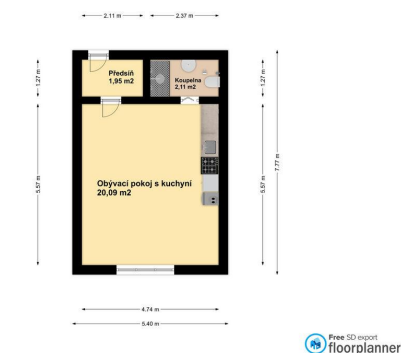

Pronájem bytu 1+kk, 24 m², Praha 5 Zličín

Na Radosti, 15521, Praha-Zličín, Praha

15 400 Kč

za měsíc

+ poplatky pro 1 osobu
3.700,- Kč

Vyřizuje

Marie Bartáková

Tel.: 739 222 222

GSM: +420 739222222

E-mail: redot@redot.cz