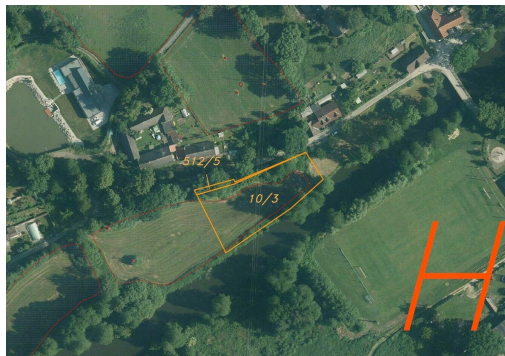

Prodej pozemky Horní Žďár u Jindřichova Hradce

37701, Jindřichův Hradec

250 000 Kč

za nemovitost

Prodávající si vyhrazuje právo vybrat kupujícího na základě jím zvolených kritérií.

Vyřizuje

Anežka Hůlková

Tel.: 380 405 390

GSM: 731 427 442

E-mail:

hulkova@fondrealit.cz

Celková plocha: 2 499 m²

Druh pozemku: ostatní

POPIS NEMOVITOSTI: Předmětem prodeje je soubor dvou pozemků o výměře 2 499 m² v katastrálním území Horní Žďár u Jindřichova Hradce. V katastru nemovitostí jsou pozemky vedeny jako trvalý travní porost a ostatní plocha. Horní Žďár je vesnice v Jihočeském kraji. Nachází se asi čtyři kilometry jižně od Jindřichova Hradce. Zdejší přírodu tvoří klidná krajina s lesy, loukami a rybníky. Okolí působí velmi poklidně a je ideální pro procházky i odpočinek v přírodě. Jeden z pozemků je částečně zapsán v LPIS - možnost dotace. Název katastrálního území je Horní Žďár u Jindřichova Hradce. V případě zájmu nás neváhejte kontaktovat.