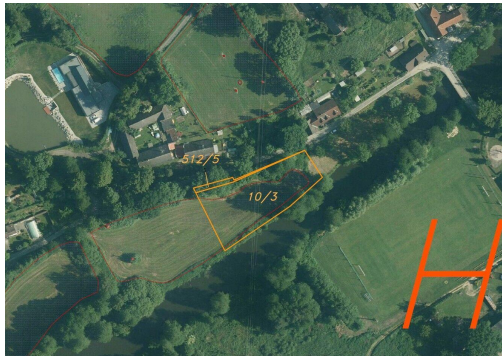

Prodej pozemky Horní Žďár u Jindřichova Hradce

37701, Jindřichův Hradec

250 000 Kč

za nemovitost

Prodávající si vyhrazuje právo vybrat kupujícího na základě jím zvolených kritérií.

Vyřizuje

Anežka Hůlková

Tel.: 380 405 390

GSM: 731 427 442

E-mail:

hulkova@fondrealit.cz

Celková plocha: 2 499 m²

Druh pozemku: ostatní

POPIS NEMOVITOSTI: Předmětem prodeje je soubor dvou pozemků o výměře 2 499 m² v katastrálním území Horní Žďár u Jindřichova Hradce. V katastru nemovitostí jsou pozemky vedeny jako trvalý travní porost a ostatní plocha. Horní Žďár je vesnice v Jihočeském kraji. Nachází se asi čtyři kilometry jižně od Jindřichova Hradce. Zdejší přírodu tvoří klidná krajina s lesy, loukami a rybníky. Okolí působí velmi poklidně a je ideální pro procházky i odpočinek v přírodě. Jeden z pozemků je částečně zapsán v LPIS - možnost dotace. Název katastrálního území je Horní Žďár u Jindřichova Hradce. V případě zájmu nás neváhejte kontaktovat.