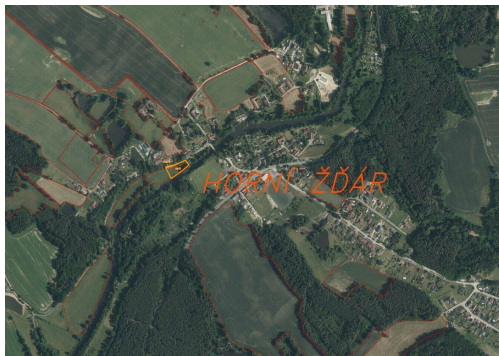

Prodej pozemky Horní Žďár u Jindřichova Hradce

37701, Jindřichův Hradec

250 000 Kč

za nemovitost

Prodávající si vyhrazuje právo vybrat kupujícího na základě jím zvolených kritérií.

Vyřizuje

Anežka Hůlková

Tel.: 380 405 390

GSM: 731 427 442

E-mail:

hulkova@fondrealit.cz

Celková plocha: 2 499 m²

Druh pozemku: ostatní

POPIS NEMOVITOSTI: Předmětem prodeje je soubor dvou pozemků o výměře 2 499 m² v katastrálním území Horní Žďár u Jindřichova Hradce. V katastru nemovitostí jsou pozemky vedeny jako trvalý travní porost a ostatní plocha. Horní Žďár je vesnice v Jihočeském kraji. Nachází se asi čtyři kilometry jižně od Jindřichova Hradce. Zdejší přírodu tvoří klidná krajina s lesy, loukami a rybníky. Okolí působí velmi poklidně a je ideální pro procházky i odpočinek v přírodě. Jeden z pozemků je částečně zapsán v LPIS - možnost dotace. Název katastrálního území je Horní Žďár u Jindřichova Hradce. V případě zájmu nás neváhejte kontaktovat.