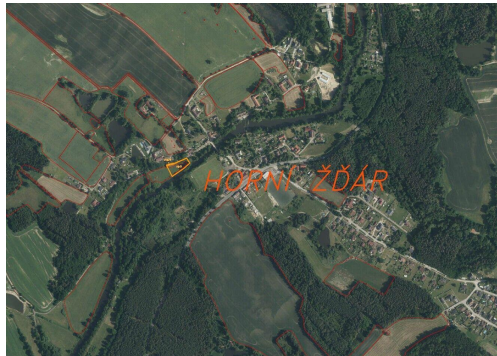

Prodej pozemky Horní Žďár u Jindřichova Hradce

37701, Jindřichův Hradec

250 000 Kč

za nemovitost

Prodávající si vyhrazuje právo vybrat kupujícího na základě jím zvolených kritérií.

Vyřizuje

Anežka Hůlková

Tel.: 380 405 390

GSM: 731 427 442

E-mail:

hulkova@fondrealit.cz

Celková plocha: 2 499 m²

Druh pozemku: ostatní

POPIS NEMOVITOSTI: Předmětem prodeje je soubor dvou pozemků o výměře 2 499 m² v katastrálním území Horní Žďár u Jindřichova Hradce. V katastru nemovitostí jsou pozemky vedeny jako trvalý travní porost a ostatní plocha. Horní Žďár je vesnice v Jihočeském kraji. Nachází se asi čtyři kilometry jižně od Jindřichova Hradce. Zdejší přírodu tvoří klidná krajina s lesy, loukami a rybníky. Okolí působí velmi poklidně a je ideální pro procházky i odpočinek v přírodě. Jeden z pozemků je částečně zapsán v LPIS - možnost dotace. Název katastrálního území je Horní Žďár u Jindřichova Hradce. V případě zájmu nás neváhejte kontaktovat.