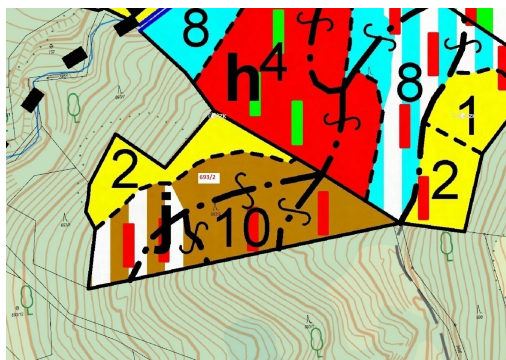

## Lesní pozemek o výměře 7364 m<sup>2</sup>, podíl 1/1, katastrální území Lačnov, obec Lačnov, obec s rozšířenou

756, Lačnov

**126 000 Kč**  
za nemovitost

Vyřizuje  
**Call centrum**  
**exdražby.cz**  
**Tel.:** +420 774 740 636  
**GSM:** +420 774 740 636  
**E-mail:**  
[dotazy@exdražby.cz](mailto:dotazy@exdražby.cz)

**Celková plocha:** 7 364 m<sup>2</sup>

**Druh pozemku:** les

**POPIS NEMOVITOSTI:** Lesní pozemek o výměře 7364 m<sup>2</sup>, parcelní číslo 693/2, podíl 1/1, katastrální území Lačnov, obec Lačnov, obec s rozšířenou působností Vsetín, okres Vsetín, Zlínský kraj. Po těžbě.