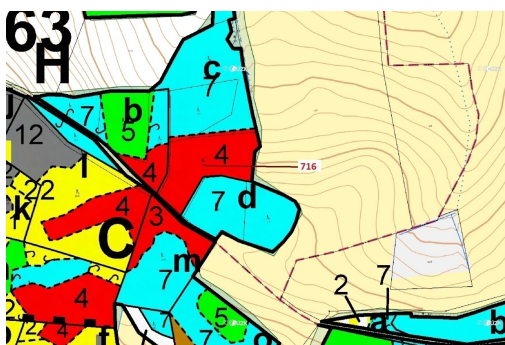

Lesní pozemek o výměře 4499 m², podíl 1/1, katastrální území Kuřimany, obec Kuřimany, obec s rozšíře

38601, Kuřimany

118 000 Kč
za nemovitost

Vyřizuje

Call centrum

exdrazby.cz

Tel.: +420 774 740 636

GSM: +420 774 740 636

E-mail:

dotazy@exdrazby.cz

Celková plocha: 4 499 m²

Druh pozemku: les

POPIS NEMOVITOSTI: Lesní pozemek o výměře 4499 m², parcelní číslo 716, podíl 1/1, katastrální území Kuřimany, obec Kuřimany, obec s rozšířenou působností Strakonice, okres Strakonice, Jihočeský kraj.