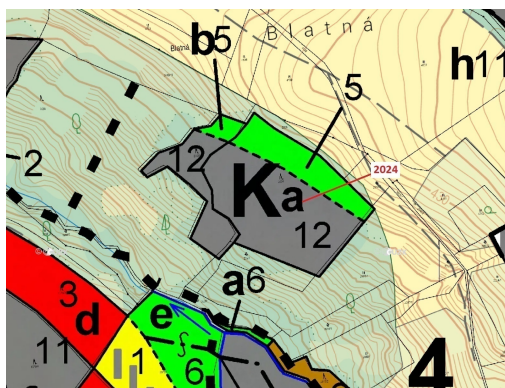

Lesní pozemek o výměře 8536 m², podíl 1/1, katastrální území Slopné, obec Slopné, obec s rozšířenou

76323, Slopné

110 000 Kč
za nemovitost

Vyřizuje
Call centrum
exdražby.cz
Tel.: +420 774 740 636
GSM: +420 774 740 636
E-mail:
dotazy@exdražby.cz

Celková plocha: 8 536 m²

Druh pozemku: les

POPIS NEMOVITOSTI: Lesní pozemek o výměře 8536 m², parcelní číslo 2024, podíl 1/1, katastrální území Slopné, obec Slopné, obec s rozšířenou působností Luhačovice, okres Zlín, Zlínský kraj. Po těžbě.