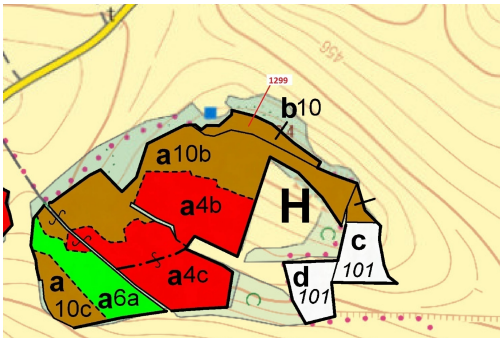

Lesní pozemek o výměře 2275 m², podíl 1/1, katastrální území Podlešín u Stebna, obec Stebno, obec s

40002, Stebno

109 000 Kč
za nemovitost

Vyřizuje

Call centrum

exdrazby.cz

Tel.: +420 774 740 636

GSM: +420 774 740 636

E-mail:

dotazy@exdrazby.cz

Celková plocha: 2 275 m²

Druh pozemku: les

POPIS NEMOVITOSTI: Lesní pozemek o výměře 2275 m², parcelní číslo 1299, podíl 1/1, katastrální území Podlešín u Stebna, obec Stebno, obec s rozšířenou působností Ústí nad Labem, okres Ústí nad Labem, Ústecký kraj.