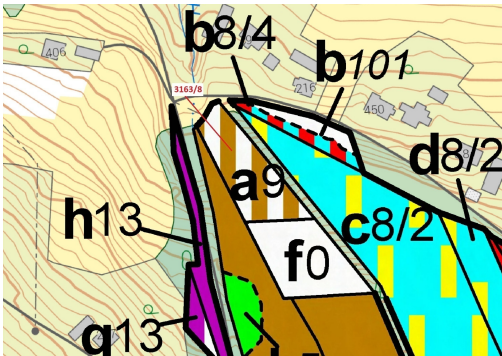

**Lesní pozemek o výměře 1981 m², podíl 1/1, katastrální území
Oldřichovice u Třince, obec Třinec, obe
73961, Třinec**

95 000 Kč
za nemovitost

Vyřizuje
Call centrum
exdražby.cz
Tel.: +420 774 740 636
GSM: +420 774 740 636
E-mail:
dotazy@exdražby.cz

Celková plocha: 1 981 m²

Druh pozemku: les

POPIS NEMOVITOSTI: Lesní pozemek o výměře 1981 m², parcelní číslo 3163/8, podíl 1/1, katastrální území Oldřichovice u Třince, obec Třinec, obec s rozšířenou působností Třinec, okres Frýdek-Místek, Moravskoslezský kraj.