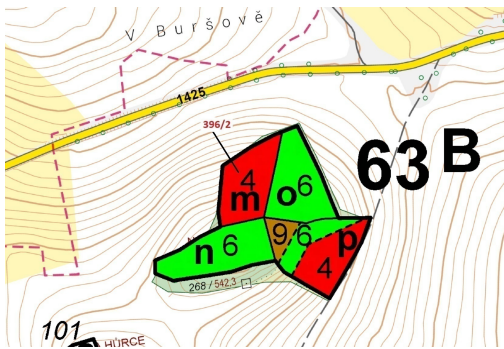

## Lesní pozemek o výměře 3340 m<sup>2</sup>, podíl 1/1, katastrální území Kuřimany, obec Kuřimany, obec s rozšíře

38601, Kuřimany

**88 000 Kč**  
za nemovitost

Vyřizuje  
**Call centrum**  
**exdrazby.cz**  
**Tel.:** +420 774 740 636  
**GSM:** +420 774 740 636  
**E-mail:**  
[dotazy@exdrazby.cz](mailto:dotazy@exdrazby.cz)

**Celková plocha:** 3 340 m<sup>2</sup>

**Druh pozemku:** les

**POPIS NEMOVITOSTI:** Lesní pozemek o výměře 3340 m<sup>2</sup>, parcelní číslo 396/2, podíl 1/1, katastrální území Kuřimany, obec Kuřimany, obec s rozšířenou působností Strakonice, okres Strakonice, Jihočeský kraj.