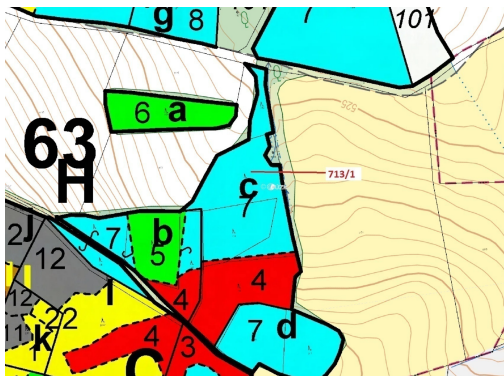

## Lesní pozemek o výměře 5067 m<sup>2</sup>, podíl 1/1, katastrální území Kuřimany, obec Kuřimany, obec s rozšíře

38601, Kuřimany

**87 000 Kč**  
za nemovitost

Vyřizuje  
**Call centrum**  
**exdražby.cz**  
**Tel.:** +420 774 740 636  
**GSM:** +420 774 740 636  
**E-mail:**  
[dotazy@exdražby.cz](mailto:dotazy@exdražby.cz)

**Celková plocha:** 5 067 m<sup>2</sup>

**Druh pozemku:** les

**POPIS NEMOVITOSTI:** Lesní pozemek o výměře 5067 m<sup>2</sup>, parcelní číslo 713/1, podíl 1/1, katastrální území Kuřimany, obec Kuřimany, obec s rozšířenou působností Strakonice, okres Strakonice, Jihočeský kraj. Po těžbě.