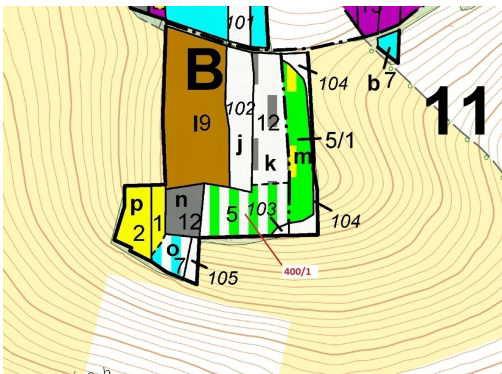

## Lesní pozemek o výměře 3965 m<sup>2</sup>, podíl 1/1, katastrální území Netonice, obec Bílsko, obec s rozšířeno

38773, Netonice

**86 000 Kč**  
za nemovitost

Vyřizuje  
**Call centrum**  
**exdražby.cz**  
**Tel.:** +420 774 740 636  
**GSM:** +420 774 740 636  
**E-mail:**  
[dotazy@exdražby.cz](mailto:dotazy@exdražby.cz)

**Celková plocha:** 3 965 m<sup>2</sup>

**Druh pozemku:** les

**POPIS NEMOVITOSTI:** Lesní pozemek o výměře 3965 m<sup>2</sup>, parcelní číslo 400/1, podíl 1/1, katastrální území Netonice, obec Bílsko, obec s rozšířenou působností Vodňany, okres Strakonice, Jihočeský kraj.