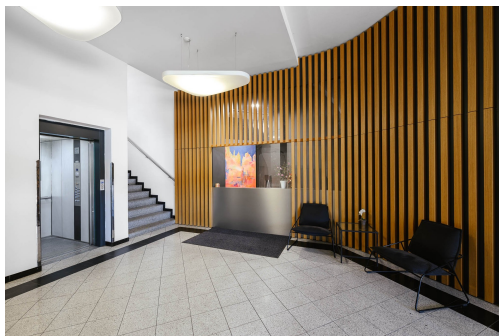

Pronájem kanceláře 20 m², Praha - Vysočany

Sokolovská, 19000, Praha 8, Praha

9 000 Kč

za měsíc

Neplatíte provizi. Plus
služby 130,- Kč/m²

Vyřizuje

Helena Hyánková

Tel.: 221 088 111

GSM: +420 605 083 611

E-mail: pronajem@psn.cz

Plocha kanceláří: 20 m²

Stav objektu: velmi dobrý

Energetická náročnost: G - Mimořádně
nehospodárná

Druh objektu: cihlová

Druh prostor: Kanceláře

POPIS NEMOVITOSTI: K pronájmu nabízíme kancelářský prostor o výměře 20 m² v administrativním objektu na adrese Sokolovská, Praha 9. Parkování je možné v obchodním centru Galerie Fenix, které se nachází v těsné blízkosti.

Budova se nachází v oblasti Prahy 9, která v posledních letech prochází výrazným rozvojem a postupně se proměňuje v etablovanou kancelářskou a podnikatelskou lokalitu. V okolí sídlí řada firem a služeb, které vytvářejí přirozené pracovní prostředí.

Dopravní dostupnost zajišťuje metro B Vysočanská, tramvajová zastávka Nádraží Vysočany a vlaková stanice Praha Vysočany v docházkové vzdálenosti od budovy. Lokalita zároveň nabízí dobré napojení na hlavní městské komunikace.

V bezprostředním okolí se nachází základní občanská vybavenost včetně restaurací, obchodů a dalších služeb.