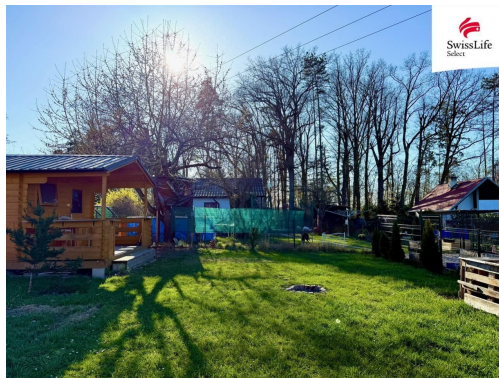

Pronájem zahrady 300 m², Plzeň

Plzeň

5 000 Kč

za měsíc

+ spotřeba elektřiny

Vyřizuje

Petra Kadlecová

Rodrigues

Tel.: +420 800775577

GSM: +420 800775577

E-mail:

[info-reality@swisslifeselect.](mailto:info-reality@swisslifeselect.cz)

cz

Celková plocha: 300 m²

Umístění objektu: klidná část obce

Druh pozemku: zahrada

Doprava: MHD

POPIS NEMOVITOSTI: Nabízíme k pronájmu zahradu se zahradním domkem v atraktivní lokalitě v Plzni na Výsluní v dosahu MHD.

Na zahradě je umístěn zahradní domek se zavedenou elektřinou, který Vám poskytne jak úložný prostor pro zahradní náčiní, tak i úkryt před případným deštěm a pokud se zdržíte v létě u táboráku poslouží i pro přenocování. Je zde také suché WC a pitná voda ze studny. Zahrada je zcela oplocena. Pozemek je k využití pouze pro zahrádkaření a relaxaci pro zájemce jež ocení klid a dobrou dopravní dostupnost - zastávka MHD je vzdálena 700m.

Majitel požaduje vratnou kauci 10.000,-Kč nebo dle dohody, kromě nájemného bude nájemce hradit elektřinu dle skutečné spotřeby, provize RK činí 1 x měsíční nájem + DPH. Majitel preferuje dlouhodobý pronájem. Pro více informací nás neváhejte kontaktovat.