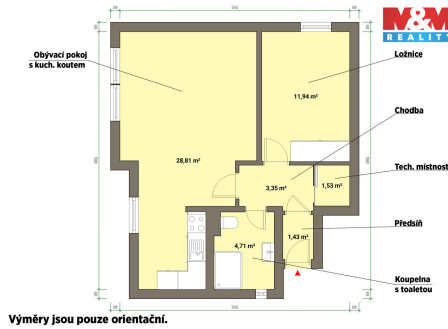

Pronájem bytu 2+kk, 55 m², Velká Hledsebe - Klimentov

35301, Velká Hledsebe

11 500 Kč
za měsíc

Vyřizuje

Bulvasová Lucie

Tel.: 800 100 446

GSM: 296 399 006

E-mail: info@mmreality.cz

Dispozice bytu: 2+kk

Počet podlaží v domě: 2

Druh objektu: cihlová

Umístění objektu: klidná část obce

Podlaží v domě: 1

Celková podlahová plocha: 55 m²

Stav objektu: velmi dobrý

Energetická náročnost: G - Mimořádně nehospodárna

POPIS NEMOVITOSTI: Pronájem zrekonstruovaného bytu 2+kk, 56 m², ve Velké Hledsebi - Klimentově. Jedná se o menší byt, který je součástí rodinného domu. Má samostatný vstup. Je tvořen vstupní chodbou, obývacím pokojem s kuchyňským koutem, ložnicí a koupelnou. Kromě kuchyňské linky a vestavěné skříně v ložnici se pronajímá nezařízený. K nájmu se hradí záloha na služby a energie. Vytápění je zajištěno elektrokotlem, ohřev vody bojlerem. Majitel preferuje pracující uchazeče, nekuřáky, bez domácích zvířat a vyhrazuje se právo výběru nájemce dle jím zvolených podmínek a kritérií. Kauce a provize RK nutná. Jedná se o velmi klidné bydlení. Možnost parkování před domem. Pro více informací a sjednání termínu prohlídky nás kontaktujte.