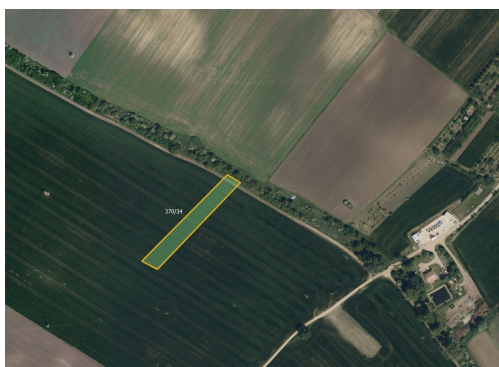

MojePole.cz

Prodej - Pozemky

číslo zakázky: 9238-1

Zemědělská půda, prodej, Nový Poddvorov, Hodonín

69616, Nový Poddvorov

280 140 Kč
za nemovitost

Vyřizuje

Daniel Sabela

Tel.: +420 771151560

GSM: +420 771151560

E-mail:

sabela@mojepole.cz

Celková plocha: 6 090 m²

Druh pozemku: zemědělská

POPIS NEMOVITOSTI: V katastrálních územích Nový Poddvorov a Starý Poddvorov nabízím k prodeji soubor zemědělských pozemků ve výlučném vlastnictví.

Přednosti nabídky

- -> bonita nad 15.55 Kč, - nad průměrem v ČR i lokality
- -> výlučné vlastnictví - plná dispozice s pozemky
- -> KPÚ neproběhly - možnost budoucího scelení pozemků
- -> pozemky v rovině
- -> zajištěn přístup
- -> zemědělsky významná lokalita

Katastrální území Nový Poddvorov, výměra 2 969 m²

-> parcelní číslo 370/34 (LV 211)

Katastrální území Starý Poddvorov, výměra 3 121 m²

-> parcelní čísla 1739/9, 1739/10, 1777/1, 1778/1, 1778/2, 1779/1, 1789/10, 1789/11, 1794/3, 1795/3, 1813/10, 1813/11 a 1860/125 (LV 393)