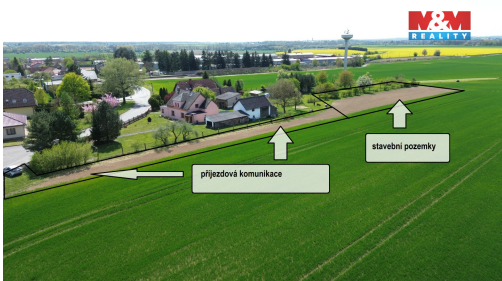

Prodej pozemku k bydlení, 5250 m², Rychnověk

55225, Rychnověk

14 175 004 Kč
za nemovitost

Vyřizuje

Bareš Marcel

Tel.: 800 100 446

GSM: 296 399 006

E-mail: info@mmreality.cz

Celková plocha: 5 250 m²

Druh pozemku: pro bydlení

Umístění objektu: klidná část obce

POPIS NEMOVITOSTI: Prodej souboru stavebních pozemků v k.ú. Zvole, celkem 5 250 m². Rovinaté parcely určené k výstavbě rodinných domů, plánováno cca 4 pozemky se společnou přístupovou komunikací. Konkrétně 2× cca 850 m² a 2× cca 1 500 m²; nejedná se o satelitní zástavbu. Inženýrské sítě vedeny na hranici pozemků. Klidná část obce, dobré dopravní napojení – obchvat Jaroměře a přístup na dálnici směr Praha cca 5 km, velmi dobrá dojezdová vzdálenost. Preferujeme prodej jako celku. Stav velmi dobrý. Pro více informací volejte makléři.