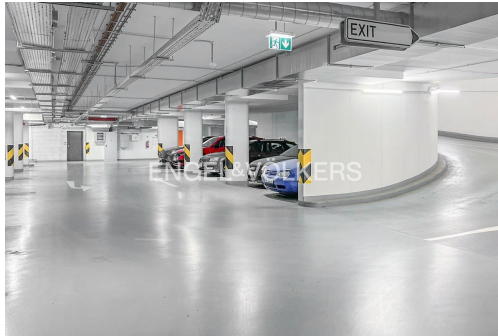

Pronájem Garážového stání 12 m², Praha - Vysočany

Střídavá, 19000, Praha 9, Praha

2 500 Kč
za měsíc

Vyřizuje

Adam Šindelář

Tel.: +420 233 091 011

GSM: +420 732 154 089

E-mail:

adam.sindelar@engelvoelkers.com

Počet podlaží v domě:

Stav objektu:

novostavba

Druh objektu:

cihlová

POPIS NEMOVITOSTI: K okamžitému pronájmu je k dispozici parkovací stání v rezidenci KLBV Park na Kolbenově. Vjezd k parkovacímu stání je z ulice Střídavá. Stání je k dispozici k dlouhodobému pronájmu.