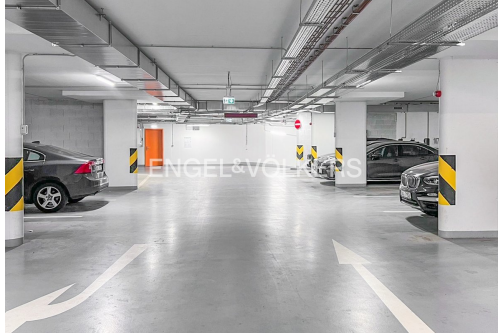

Pronájem Garážového stání 12 m², Praha - Vysočany

Střídavá, 19000, Praha 9, Praha

2 500 Kč
za měsíc

Vyřizuje

Adam Šindelář

Tel.: +420 233 091 011

GSM: +420 732 154 089

E-mail:

adam.sindelar@engelvoelkers.com

Počet podlaží v domě:

Stav objektu:

novostavba

Druh objektu:

cihlová

POPIS NEMOVITOSTI: K okamžitému pronájmu je k dispozici parkovací stání v rezidenci KLBV Park na Kolbenově. Vjezd k parkovacímu stání je z ulice Střídavá. Stání je k dispozici k dlouhodobému pronájmu.