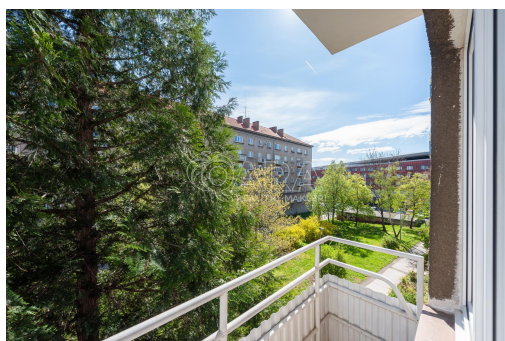

Byt 2+1 53 m², Praha 10 - Vršovice, Gruzínská ul.

Gruzínská, 10000, Praha 10, Praha

21 900 Kč
za měsíc

Vyřizuje

Petra Vybíralová

Tel.: +420 774104375

GSM: +420 774104375

E-mail:

petra.vybiralova@qara.cz

Dispozice bytu:	2+1	Podlaží v domě:	3
Počet podlaží v domě:	6	Celková podlahová plocha:	53 m²
Druh objektu:	cihlová	Stav objektu:	velmi dobrý
Vlastnictví:	osobní	Balkón:	2 m²
Sklep:	1.5 m²	Umístění objektu:	centrum obce
Doprava:	vlak; MHD; autobus	Plyn:	Plynovod
Topení:	Ústřední - dálkové	Energetická náročnost:	G - Mimořádně nevhodná

POPIS NEMOVITOSTI: Světlý byt s balkónem a výhledem do zeleně

Přesná adresa: Gruzínská 1385/5, Praha 10 - Vršovice

Dispozice: dva samostatné pokoje, menší má přístup na balkón, šatna/ komora, samostatná kuchyň, koupelna s vanou, toaleta zvlášť, sklep

Velikost: 53,19 m², balkón 1,9 m², 1,45 m² sklep

Patro: 2. patro/ 3. nadzemní podlaží

Zařízení: nezařízený nábytkem

Spotřebiče: plynový sporák, elektrická trouba, myčka, lednice s mrazákem, digestoř, pračka v bytě není

Vytápění: dálkové vytápění

Ohřev vody: dálkový ohřev

Internet: zařizuje si nájemce sám