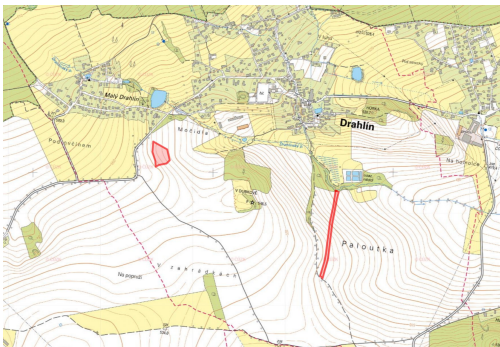

MojePole.cz

Prodej - Pozemky

číslo zakázky: 8638-3

Zemědělská půda, prodej, Drahlín, Příbram

26101, Drahlín

663 093 Kč
za nemovitost

Vyřizuje

Veronika Škabroudová

Tel.: +420 779998118

GSM: +420 779998118

E-mail:

skabroudova@mojepole.cz

Celková plocha: 16 173 m²

Druh pozemku: zemědělská

POPIS NEMOVITOSTI: Ve výlučném vlastnictví nabízíme k prodeji dva zemědělské pozemky v katastrálním území Drahlín, okres Příbram. Pozemky jsou zapsány na listu vlastnictví č. 39 a přístup k nim je zajištěn přímo z obecní komunikace.

Jedná se o tyto parcely:

parc. č. 722 - orná půda o výměře 8 524 m

parc. č. 476/5 - orná půda o výměře 7 646 m, jejíž součástí je navazující část vodní plochy (parc. č. 978/27) o výměře 3 m

Celková výměra všech pozemků činí 16 173 m. Všechny jsou předmětem prodeje.

Pro více informací o tomto pozemku mne kontaktujte telefonicky nebo e-mailem. Pozemky nabízím k exkluzivnímu prodeji v zastoupení vlastníka. Cena je uvedena včetně provize.

Majitel si vyhrazuje právo vybrat kupujícího na základě nabídky.