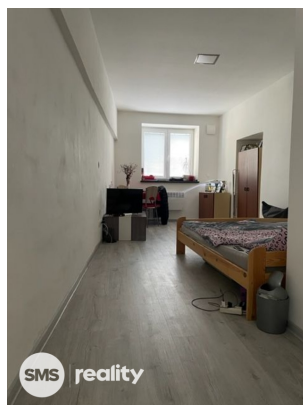

Pronájem hezkého bytu 1+kk v Litultovicích, 32m² (VOLNÝ IHNEDE)

Litultovice

5 000 Kč
za měsíc

Vyřizuje

Jiří Podzemný

Tel.: 733 399 877

GSM: 608400277

E-mail:

jiri.podzemny@smsreality.cz

Dispozice bytu:	1+kk	Podlaží v domě:	1
Počet podlaží v domě:	2	Celková podlahová plocha:	32 m²
Druh objektu:	cihlová	Stav objektu:	velmi dobrý
Vlastnictví:	osobní	Umístění objektu:	centrum obce
Doprava:	silnice; MHD; autobus	Elektřina:	Elektro - 230 V
Voda:	Vodovod	Odpad:	Kanalizace
Energetická náročnost:	G - Mimořádně nevhodná		

POPIS NEMOVITOSTI: Nabízíme k pronájmu útulný byt o dispozici 1+kk a podlahové ploše 32 m², který se nachází v osobním vlastnictví v klidné obci Litultovice. Byt je situován v menším dvoupodlažním objektu, což zajišťuje příjemné a klidné bydlení. Jednotka se pronajímá bez vybavení, což dává novému nájemci možnost zařídit si interiér dle vlastních představ. Díky praktickému dispozičnímu řešení je byt ideální volbou pro jednotlivce nebo mladý pár.

Obec Litultovice nabízí kompletní občanskou vybavenost - nachází se zde škola, školka, lékař, čerpací stanice, sportovní zázemí i další služby. Výhodou je také dobrá dopravní dostupnost, přičemž město Opava je vzdáleno pouhých 10 km. Možnost dlouhodobého pronájmu včetně zřízení trvalého bydliště. Pokud hledáte klidné bydlení s dobrou dostupností do města, je tento byt skvělou volbou.