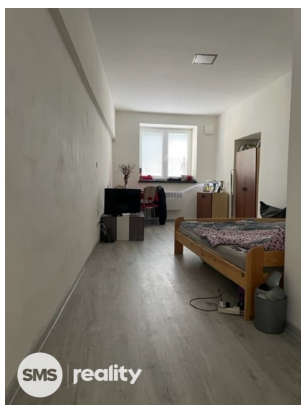

Pronájem hezkého bytu 1+kk v Litultovicích, 32m2 (VOLNÝ IHNED)

Litultovice

7 200 Kč
za měsíc

Vyřizuje

Jiří Podzemný

Tel.: 733 399 877

GSM: 608400277

E-mail:

jiri.podzemny@smsreality.cz

Dispozice bytu:	1+kk	Podlaží v domě:	1
Počet podlaží v domě:	2	Celková podlahová plocha:	32 m²
Druh objektu:	cihlová	Stav objektu:	velmi dobrý
Vlastnictví:	osobní	Umístění objektu:	centrum obce
Doprava:	silnice; MHD; autobus	Elektřina:	Elektro - 230 V
Voda:	Vodovod	Odpad:	Kanalizace
Energetická náročnost:	G - Mimořádně nevhodná		

POPIS NEMOVITOSTI: Nabízíme k pronájmu útulný byt o dispozici 1+kk a podlahové ploše 32 m², který se nachází v osobním vlastnictví v klidné obci Litultovice. Byt je situován v menším dvoupodlažním objektu, což zajišťuje příjemné a klidné bydlení. Jednotka se pronajímá bez vybavení, což dává novému nájemci možnost zařídit si interiér dle vlastních představ. Díky praktickému dispozičnímu řešení je byt ideální volbou pro jednotlivce nebo mladý pár.

Obec Litultovice nabízí kompletní občanskou vybavenost - nachází se zde škola, školka, lékař, čerpací stanice, sportovní zázemí i další služby. Výhodou je také dobrá dopravní dostupnost, přičemž město Opava je vzdáleno pouhých 10 km. Možnost dlouhodobého pronájmu včetně zřízení trvalého bydliště. Pokud hledáte klidné bydlení s dobrou dostupností do města, je tento byt skvělou volbou.