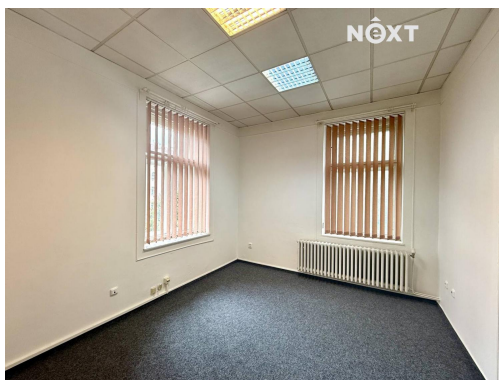

Pronájem komerční Kanceláře, 36

Hartigova, 13000, Praha 3, Praha

12 500 Kč

za měsíc

+ poplatky 2.000,- Kč +
kauce + provize

Vyřizuje

Irena Nováková

GSM: +420 725 173 088

E-mail:

info@nextreality.cz

Plocha kanceláří: 36 m²

Stav objektu: dobrý

Energetická náročnost: G - Mimořádně
nehospodárná

Druh objektu: cihlová

Druh prostor: Kanceláře

POPIS NEMOVITOSTI: Nabízíme k pronájmu 2 propojené kanceláře situované v prvním patře rodinné vily, v oblíbené lokalitě Praha 3 - Žižkov. Součástí pronájmu je možnost využití společné kuchyňky a sociálního zázemí na patře. Velkou předností této nabídky je parkování ve dvoře, které je již zahrnuto v ceně nájmu. Výborná dopravní dostupnost do centra i širšího okolí, kompletní občanská vybavenost v docházkové vzdálenosti. Více informací u makléřky. Pro komunikaci uvádějte evidenční číslo zakázky N117736.