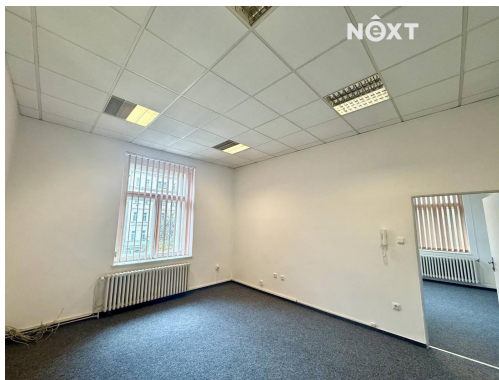

Pronájem komerční Kanceláře, 36

Hartigova, 13000, Praha 3, Praha

12 500 Kč

za měsíc

+ poplatky 2.000,- Kč +
kauce + provize

Vyřizuje

Irena Nováková

GSM: +420 725 173 088

E-mail:

info@nextreality.cz

Plocha kanceláří: 36 m²

Stav objektu: dobrý

Energetická náročnost: G - Mimořádně
nehospodárná

Druh objektu: cihlová

Druh prostor: Kanceláře

POPIS NEMOVITOSTI: Nabízíme k pronájmu 2 propojené kanceláře situované v prvním patře rodinné vily, v oblíbené lokalitě Praha 3 - Žižkov. Součástí pronájmu je možnost využití společné kuchyňky a sociálního zázemí na patře. Velkou předností této nabídky je parkování ve dvoře, které je již zahrnuto v ceně nájmu. Výborná dopravní dostupnost do centra i širšího okolí, kompletní občanská vybavenost v docházkové vzdálenosti. Více informací u makléřky. Pro komunikaci uvádějte evidenční číslo zakázky N117736.