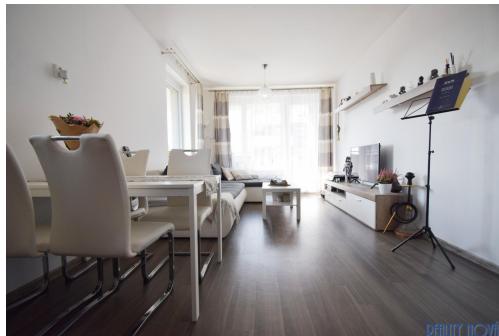

Pronájem bytu 2+KK, ulice Kryšpínova, Praha Štěrboholy

Kryšpínova, 10900, Praha-Štěrboholy, Praha

22 000 Kč

za měsíc

+ poplatky 2.500,- Kč/měs

Vyřizuje

Pšeničková Jana

Tel.: +420 608123998

GSM: +420 608123998

E-mail:

jana.realitynovak@email.cz

Dispozice bytu: 2+kk

Počet podlaží v domě: 4

Druh objektu: skeletová

Vlastnictví: osobní

Topení: Ústřední - dálkové

Podlaží v domě: 2

Celková podlahová plocha: 60 m²

Stav objektu: novostavba

Umístění objektu: klidná část obce

POPIS NEMOVITOSTI: K dlouhodobému podnájmu nabízíme byt 2+KK o velikosti 60m² plus balkon v ulici Kryšpínova, který se nachází v developerském projektu Malý háj v pražských Štěrboholech. Tato lokalita nabízí pestré možnosti aktivit a služeb. Od sportovišť přes dopravní spojení a výbornou občanskou vybavenost. Byt bude k dispozici od 1.6.2026, k bytu je možné pronajmout i parkovací stání za cenu 2000,- Kč/měs. pokud Vás tato nemovitost zaujala, neváhejte kontaktovat makléřku.