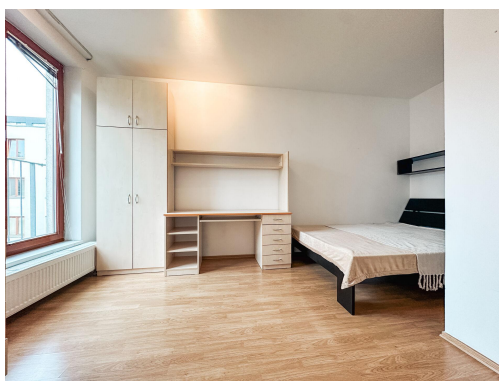

Pronájem bytu 1kk/L, celková plocha 30 m², ulice Lukášova, Praha 3, Žižkov

Lukášova, 13000, Praha 3, Praha

18 900 Kč

za měsíc

+ poplatky 2.400,-Kč při jedné osobě, elektřina bude převedena

Vyřizuje

Bc. Zuzana Lang DiS

Tel.: 608 539 108

GSM: 608 539 108

E-mail:

napis@zuzanalang.cz

Dispozice bytu:	1+kk	Podlaží v domě:	7
Počet podlaží v domě:	6	Celková podlahová plocha:	27 m²
Druh objektu:	cihlová	Stav objektu:	velmi dobrý
Vlastnictví:	osobní	Lodžie:	2 m²
Sklep:	2 m²	Umístění objektu:	centrum obce
Doprava:	silnice; MHD; autobus	Topení:	Ústřední - dálkové
Odpad:	Kanalizace	Energetická náročnost:	D - Méně úsporná

POPIS NEMOVITOSTI: Nabízíme Vám k pronájmu vybavený byt 1kk s lodžii ve zděném bytovém domě v ulici Lukášova, Praha 3, Žižkov. Byt má rozlohu necelých 27 m² a lodžii o rozloze 2,5 m². K bytu náleží i sklep a velmi snadno lze pronajmout parkovací stání přímo v domě. Byt je vybavený nábytkem, vše odpovídá fotografiím. Jsou zde vestavné prvky, jako skříně, psací stůl, menší kuchyňská linka se spotřebiči, trouba, dvojlůžko s matracemi. Koupelna se sprchovým koutem, toaletou a pračkou. Velkou výhodou bytu je nejen lodžie, ale i orientace do klidného vnitrobloku a velmi příjemná lokalita s dostupností MHD a všech obchodů i služeb. Byt je volný ihned.

Nájemné 18.900,-Kč, poplatky za užívání 2.400,-Kč/ při jedné osobě, jistota 36.000,-Kč, smlouva o dodávce elektrické energie bude přepsána na nájemce, jednorázová provize 18.900,-Kč.